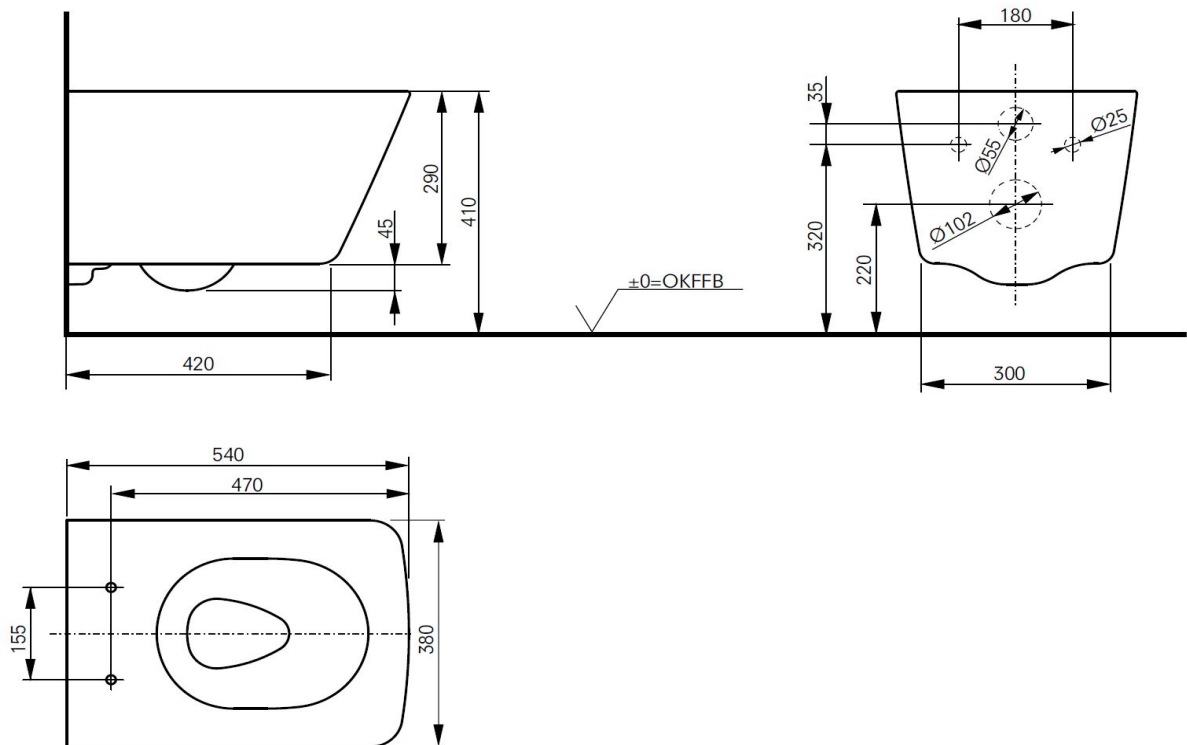

Artikel		1. Ausgabe	
Article	<b>342461</b>	1. Edition	<b>2-2018</b>
Articolo		1. Edizione	
Art. No	<b>CW532RY</b>	Mut.	7-2022

**Wandklosett TOTO SP UP**  
**Cuvette murale TOTO SP UP**  
**Vaso sospeso TOTO SP UP**

**TOTO**

Die Massangaben in Millimeter verstehen sich unter dem Vorbehalt der Werkstoleranzen, eventuell späterer Änderungen sowie weiterer Montagemöglichkeiten. Die Haftung für Folgen fehlerhafter oder unvollständiger Massangaben ist ausgeschlossen (Art. 100 OR).

*Les dimensions en millimètre s'entendent sous réserve des tolérances d'usine, d'éventuelles modifications ultérieures, de même que de nouvelles possibilités de montage. La responsabilité ne peut être engagée en cas de cotes manquantes ou erronées (CD art. 100).*

Le dimensioni in millimetri s'intendono fatte salve le tolleranze di fabbricazione, le eventuali modifiche successive e le ulteriori alternative di montaggio. Si declina qualsiasi responsabilità per le conseguenze legate a dimensioni errate o incomplete (art. 100 CO).