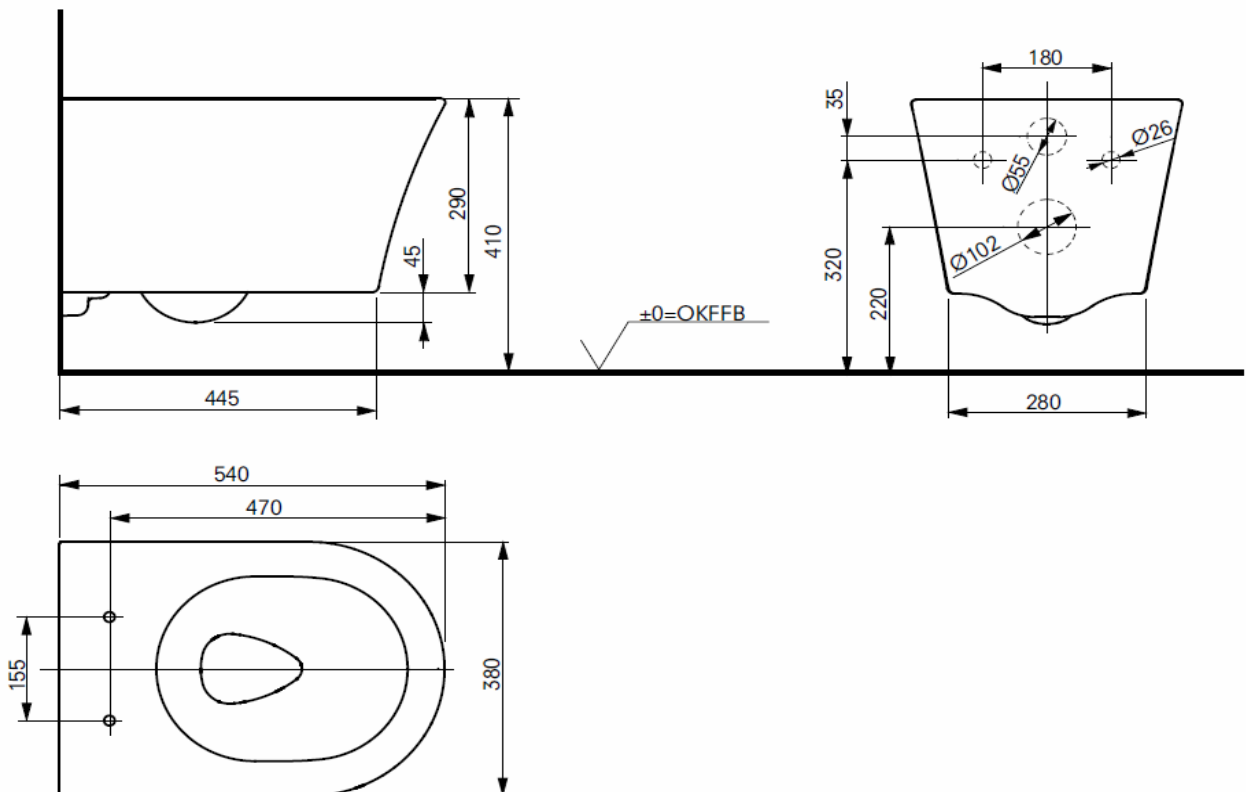

Artikel		1. Ausgabe	
Article	342466	1. Edition	5-2021
Articolo		1. Edizione	
Art. No	CW553Y	Mut.	

Wandklosett TOTO GP
Cuvette murale TOTO GP
Vaso sospeso TOTO GP

TOTO

Die Massangaben in Millimeter verstehen sich unter dem Vorbehalt der Werkstoleranzen, eventuell späterer Änderungen sowie weiterer Montagemöglichkeiten. Die Haftung für Folgen fehlerhafter oder unvollständiger Massangaben ist ausgeschlossen (Art. 100 OR).

Les dimensions en millimètre s'entendent sous réserve des tolérances d'usine, d'éventuelles modifications ultérieures, de même que de nouvelles possibilités de montage. La responsabilité ne peut être engagée en cas de cotes manquantes ou erronées (CD art. 100).

Le dimensioni in millimetri s'intendono fatte salve le tolleranze di fabbricazione, le eventuali modifiche successive e le ulteriori alternative di montaggio. Si declina qualsiasi responsabilità per le conseguenze legate a dimensioni errate o incomplete (art. 100 CO).