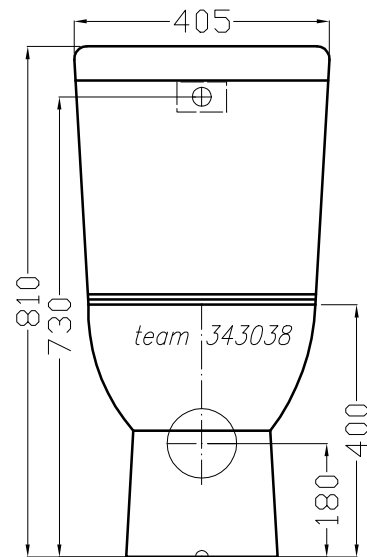

Artikel
Article **343038**
Articolo

1.Ausgabe
1.Edition
1.Edizione **1-2013**

Art.No.

Mut. **1-2013**

Standklosett DARLING NEW KOMBI
Cuvette au sol DARLING NEW KOMBI
Vaso a pavimento DARLING NEW KOMBI

Copyright by *team* online www.dasbad.ch
SGVSB/USGBS/USGRS

Designed by IBW Engineering, Zürich ibw01@vtxmail.ch

Die Massangaben in Millimeter verstehen sich unter dem Vorbehalt der Werkstoleranzen, eventuell späterer Änderungen sowie weiterer Montagemöglichkeiten. Die Haftung für Folgen fehlerhafter oder unvollständiger Massangaben ist ausgeschlossen (Art. 100 OR).

Les dimensions en millimètre s'entendent sous réserve des tolérances d'usine, d'éventuelles modifications ultérieures, de nouvelles possibilités de montage. La responsabilité ne peut être engagée en cas de cotes manquantes ou erronées (CD art. 100)

Le dimensioni in millimetri s'intendono fatte salve le tolleranze di fabbricazione, le eventuali modifiche successive e le ulteriori alternative di montaggio. Si declina qualsiasi responsabilità per le conseguenze legate a dimensioni errate o incomplete (art. 100 CO).