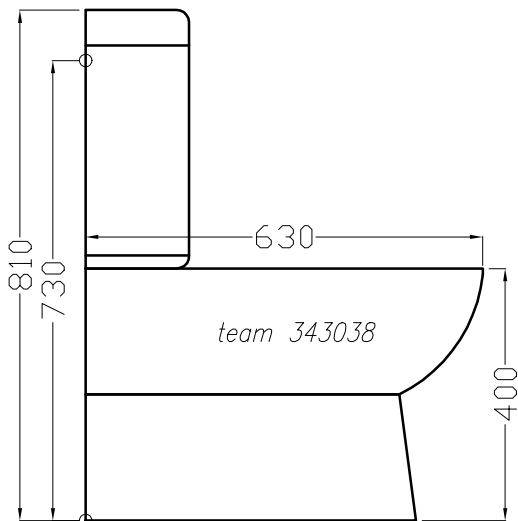

Artikel
Article **343038**
Articolo

1.Ausgabe
1.Edition
1.Edizione **1-2013**

Art.No.

Mut. **1-2013**

Standklosett DARLING NEW KOMBI
Cuvette au sol DARLING NEW KOMBI
Vaso a pavimento DARLING NEW KOMBI

Copyright by *team* online www.dasbad.ch
SGVSB/USGBS/USGRS

Designed by IBW Engineering, Zürich ibw01@vtxmail.ch

Die Massangaben in Millimeter verstehen sich unter dem Vorbehalt der Werkstoleranzen, eventuell späterer Änderungen sowie weiterer Montagemöglichkeiten. Die Haftung für Folgen fehlerhafter oder unvollständiger Massangaben ist ausgeschlossen (Art. 100 OR).

Les dimensions en millimètre s'entendent sous réserve des tolérances d'usine, d'éventuelles modifications ultérieures, de nouvelles possibilités de montage. La responsabilité ne peut être engagée en cas de cotes manquantes ou erronées (CD art. 100)

Le dimensioni in millimetri s'intendono fatte salve le tolleranze di fabbricazione, le eventuali modifiche successive e le ulteriori alternative di montaggio. Si declina qualsiasi responsabilità per le conseguenze legate a dimensioni errate o incomplete (art. 100 CO).