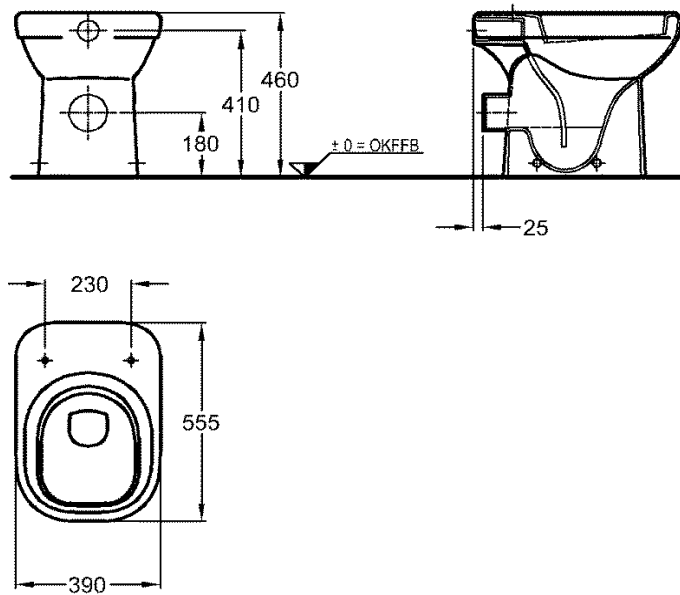

| | |
|----------|-------------|
| Artikel | 1. Ausgabe |
| Article | 1. Edition |
| Articolo | 1. Edizione |
| Art. No | Mut. |

343411

1-2014

218500

2-2015

Standklosett RENOVA COMFORT

Cuvette au sol RENOVA COMFORT

Vaso a pavimento RENOVA

Copyright **KERAMAG**

Die Massangaben in Millimeter verstehen sich unter dem Vorbehalt der Werkstoleranzen, eventuell späterer Änderungen sowie weiterer Montagemöglichkeiten. Die Haftung für Folgen fehlerhafter oder unvollständiger Massangaben ist ausgeschlossen (Art. 100 OR).

Les dimensions en millimètre s'entendent sous réserve des tolérances d'usine, d'éventuelles modifications ultérieures, de même que de nouvelles possibilités de montage. La responsabilité ne peut être engagée en cas de cotes manquantes ou erronées (CD art. 100).

Le dimensioni in millimetri s'intendono fatte salve le tolleranze di fabbricazione, le eventuali modifiche successive e le ulteriori alternative di montaggio. Si declina qualsiasi responsabilità per le conseguenze legate a dimensioni errate o incomplete (art. 100 CO).