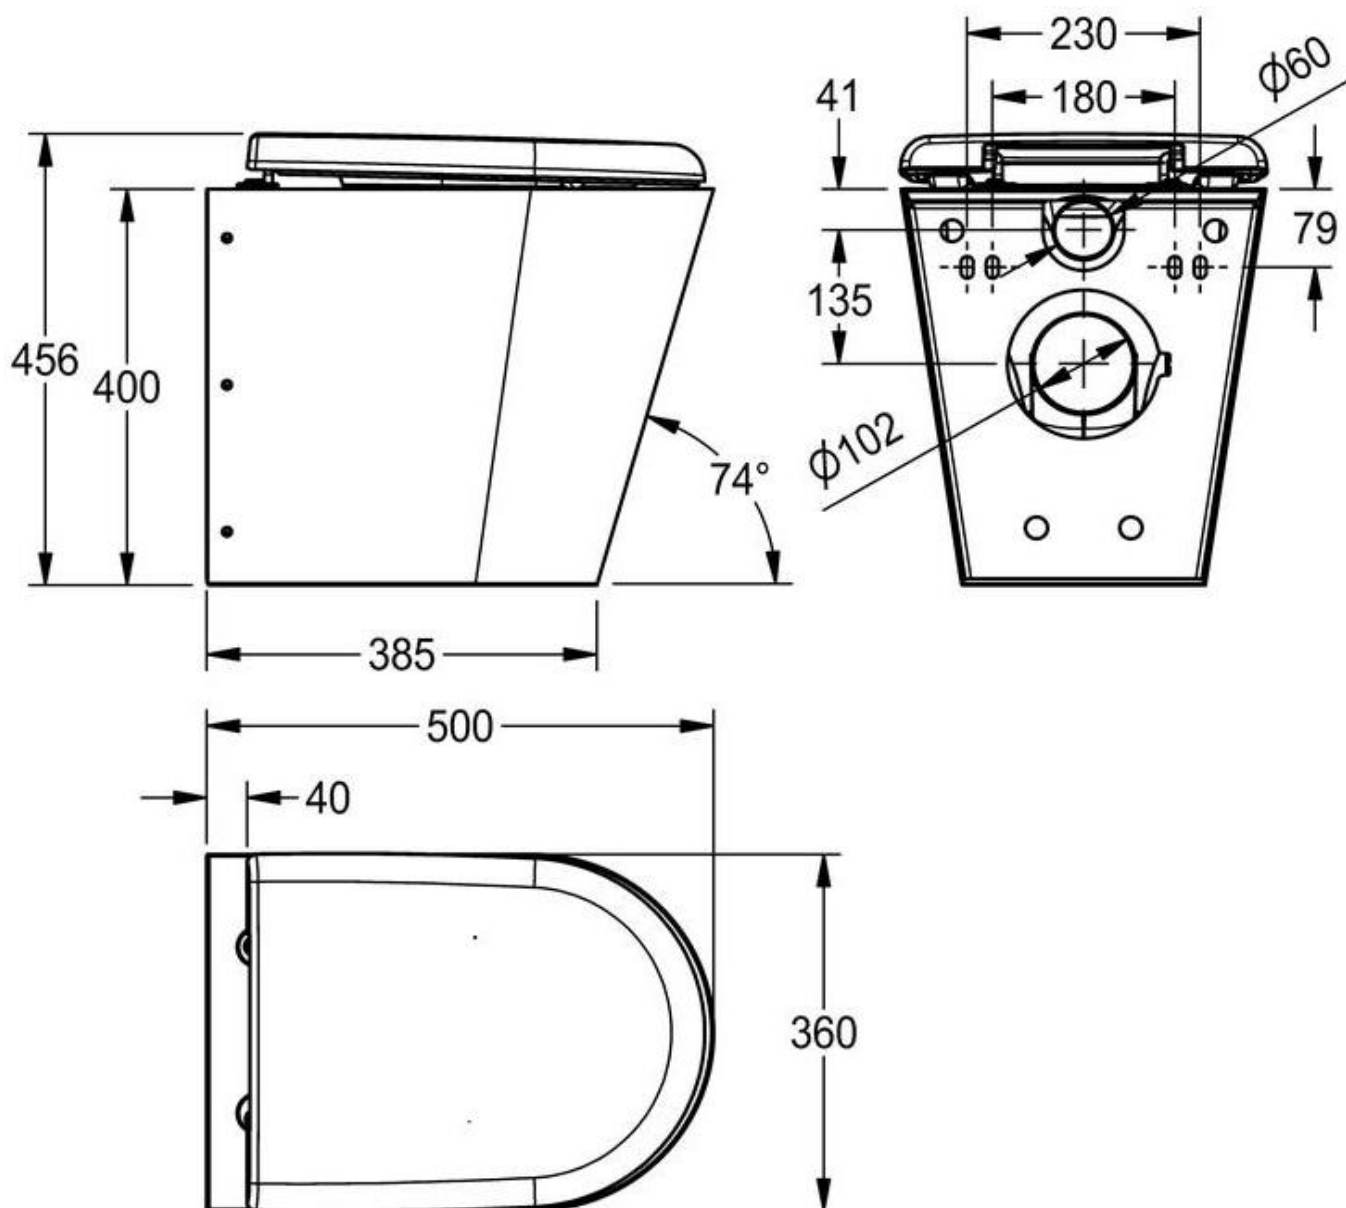

Artikel	1. Ausgabe	
Article	1. Edition	6-2014
Articolo	1. Edizione	
Art. No	2000100158	Mut.
CMPX597B, WC in CNS wandhäng., mit Sitz+Deckel schwarz		
CMPX597B, WC suspendu en ACN, avec abattant noir		
CMPX597B, WC sospeso in ACN, con seduta nera		

FRANKE

Copyright

WASHROOM
SYSTEMS

Die Massangaben in Millimeter verstehen sich unter dem Vorbehalt der Werkstoleranzen, eventuell späterer Änderungen sowie weiterer Montagemöglichkeiten. Die Haftung für Folgen fehlerhafter oder unvollständiger Massangaben ist ausgeschlossen (Art. 100 OR).

Les dimensions en millimètre s'entendent sous réserve des tolérances d'usine, d'éventuelles modifications ultérieures, de même que de nouvelles possibilités de montage. La responsabilité ne peut être engagée en cas de cotes manquantes ou erronées (CD art. 100).

Le dimensioni in millimetri s'intendono fatte salve le tolleranze di fabbricazione, le eventuali modifiche successive e le ulteriori alternative di montaggio. Si declina qualsiasi responsabilità per le conseguenze legate a dimensioni errate o incomplete (art. 100 CO).