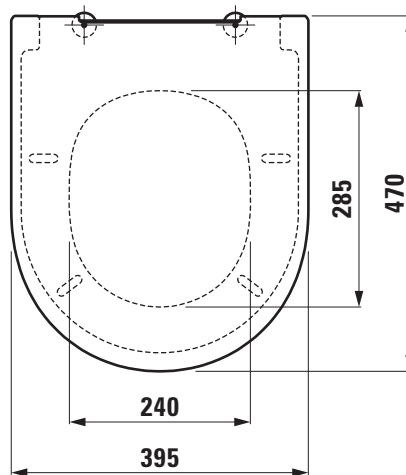

Copyright by

**LAUFEN**

Bathroom Culture since 1892  [www.laufen.com](http://www.laufen.com)

Die Massangaben in Millimeter verstehen sich unter dem Vorbehalt der Werkstoleranzen, eventuell späterer Änderungen sowie weiterer Montagemöglichkeiten. Die Haftung für Folgen fehlerhafter oder unvollständiger Massangaben ist ausgeschlossen (Art. 100 OR).

*Les dimensions en millimètre s'entendent sous réserve des tolérances d'usine, d'éventuelles modifications ultérieures, de même que de nouvelles possibilités de montage. La responsabilité ne peut être engagée en cas de cotes manquantes ou erronées (CD art. 100).*

Le dimensioni in millimetri s'intendono fatte salve le tolleranze di fabbricazione, le eventuali modifiche successive e le ulteriori alternative di montaggio. Si declina qualsiasi responsabilità per le conseguenze legate a dimensioni errate o incomplete (art. 100 CO).