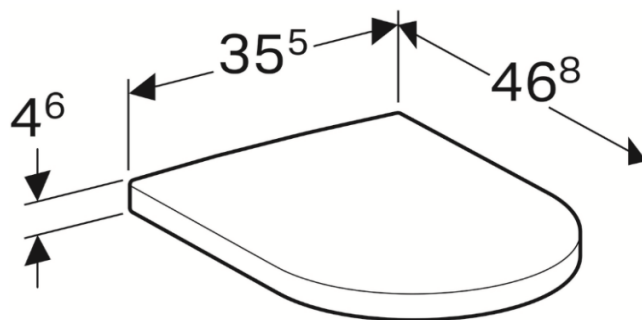

Artikel		1. Ausgabe	
Article	<b>351743</b>	1. Edition	<b>3-2019</b>
Articolo		1. Edizione	
Art. No	500.670.01.1	Mut.	

**Klosettsitz ICON**  
**Siège de WC ICON**  
**Sedile WC ICON**

Copyright

Die Massangaben in cm verstehen sich unter dem Vorbehalt der Werkstoleranzen, eventuell späterer Änderungen sowie weiterer Montagemöglichkeiten. Die Haftung für Folgen fehlerhafter oder unvollständiger Massangaben ist ausgeschlossen (Art. 100 OR).

*Les dimensions en cm s'entendent sous réserve des tolérances d'usine, d'éventuelles modifications ultérieures, de même que de nouvelles possibilités de montage. La responsabilité ne peut être engagée en cas de cotes manquantes ou erronées (CD art. 100).*