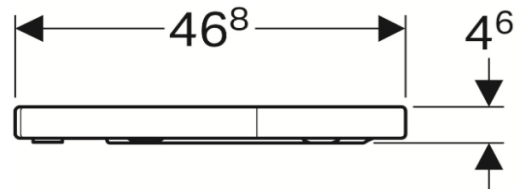

Artikel		1. Ausgabe	
Article	<b>351743</b>	1. Edition	<b>3-2019</b>
Articolo		1. Edizione	
Art. No	500.670.01.1	Mut.	

**Klosettsitz ICON**  
**Siège de WC ICON**  
**Sedile WC ICON**

Copyright

Die Massangaben in cm verstehen sich unter dem Vorbehalt der Werkstoleranzen, eventuell späterer Änderungen sowie weiterer Montagemöglichkeiten. Die Haftung für Folgen fehlerhafter oder unvollständiger Massangaben ist ausgeschlossen (Art. 100 OR).

*Les dimensions en cm s'entendent sous réserve des tolérances d'usine, d'éventuelles modifications ultérieures, de même que de nouvelles possibilités de montage. La responsabilité ne peut être engagée en cas de cotes manquantes ou erronées (CD art. 100).*

Le dimensioni in cm s'intendono fatte salve le tolleranze di fabbricazione, le eventuali modifiche successive e le ulteriori alternative di montaggio. Si declina qualsiasi responsabilità per le conseguenze legate a dimensioni errate o incomplete (art. 100 CO).