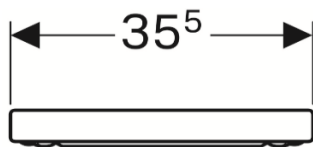

Artikel		1. Ausgabe	
Article	<b>351743</b>	1. Edition	<b>3-2019</b>
Articolo		1. Edizione	
Art. No	500.670.01.1	Mut.	

**Klosettsitz ICON**  
**Siège de WC ICON**  
**Sedile WC ICON**

Copyright

Die Massangaben in cm verstehen sich unter dem Vorbehalt der Werkstoleranzen, eventuell späterer Änderungen sowie weiterer Montagemöglichkeiten. Die Haftung für Folgen fehlerhafter oder unvollständiger Massangaben ist ausgeschlossen (Art. 100 OR).

*Les dimensions en cm s'entendent sous réserve des tolérances d'usine, d'éventuelles modifications ultérieures, de même que de nouvelles possibilités de montage. La responsabilité ne peut être engagée en cas de cotes manquantes ou erronées (CD art. 100).*