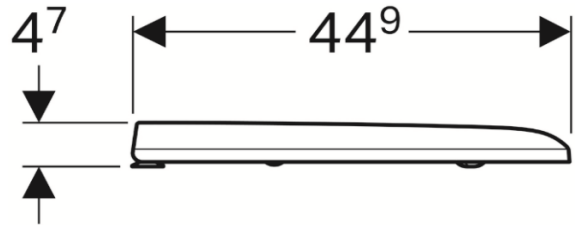

Artikel		1. Ausgabe	
Article	351813	1. Edition	3-2019
Articolo		1. Edizione	
Art. No	571910000	Mut.	

Klosettsitz ICON SQUARE
Siège de WC ICON SQUARE
Sedile WC ICON SQUARE

Copyright

 **GEBERIT**

Die Massangaben in cm verstehen sich unter dem Vorbehalt der Werkstoleranzen, eventuell späterer Änderungen sowie weiterer Montagemöglichkeiten. Die Haftung für Folgen fehlerhafter oder unvollständiger Massangaben ist ausgeschlossen (Art. 100 OR).

Les dimensions en cm s'entendent sous réserve des tolérances d'usine, d'éventuelles modifications ultérieures, de même que de nouvelles possibilités de montage. La responsabilité ne peut être engagée en cas de cotes manquantes ou erronées (CD art. 100).

Le dimensioni in cm s'intendono fatte salve le tolleranze di fabbricazione, le eventuali modifiche successive e le ulteriori alternative di montaggio. Si declina qualsiasi responsabilità per le conseguenze legate a dimensioni errate o incomplete (art. 100 CO).