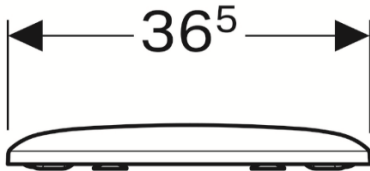

Artikel		1. Ausgabe	
Article	351813	1. Edition	3-2019
Articolo		1. Edizione	
Art. No	571910000	Mut.	

Klosettsitz ICON SQUARE
Siège de WC ICON SQUARE
Sedile WC ICON SQUARE

Copyright

 **GEBERIT**

Die Massangaben in cm verstehen sich unter dem Vorbehalt der Werkstoleranzen, eventuell späterer Änderungen sowie weiterer Montagemöglichkeiten. Die Haftung für Folgen fehlerhafter oder unvollständiger Massangaben ist ausgeschlossen (Art. 100 OR).

Les dimensions en cm s'entendent sous réserve des tolérances d'usine, d'éventuelles modifications ultérieures, de même que de nouvelles possibilités de montage. La responsabilité ne peut être engagée en cas de cotes manquantes ou erronées (CD art. 100).