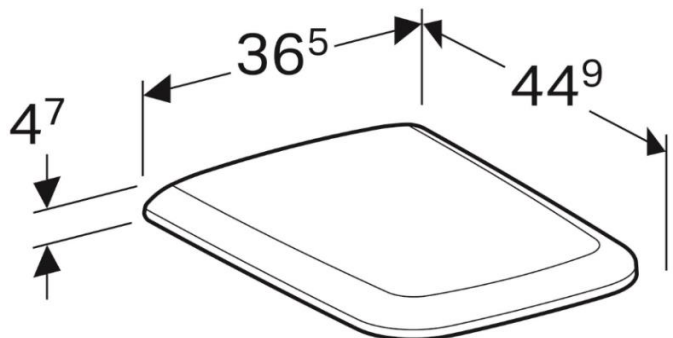

Artikel		1. Ausgabe	
Article	351813	1. Edition	3-2019
Articolo		1. Edizione	
Art. No	571910000	Mut.	

Klosettsitz ICON SQUARE
Siège de WC ICON SQUARE
Sedile WC ICON SQUARE

Copyright

 **GEBERIT**

Die Massangaben in cm verstehen sich unter dem Vorbehalt der Werkstoleranzen, eventuell späterer Änderungen sowie weiterer Montagemöglichkeiten. Die Haftung für Folgen fehlerhafter oder unvollständiger Massangaben ist ausgeschlossen (Art. 100 OR).

Les dimensions en cm s'entendent sous réserve des tolérances d'usine, d'éventuelles modifications ultérieures, de même que de nouvelles possibilités de montage. La responsabilité ne peut être engagée en cas de cotes manquantes ou erronées (CD art. 100).

Le dimensioni in cm s'intendono fatte salve le tolleranze di fabbricazione, le eventuali modifiche successive e le ulteriori alternative di montaggio. Si declina qualsiasi responsabilità per le conseguenze legate a dimensioni errate o incomplete (art. 100 CO).