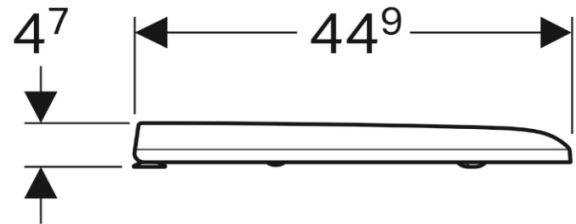

Artikel		1. Ausgabe	
Article	351814	1. Edition	3-2019
Articolo		1. Edizione	
Art. No	571900000	Mut.	

Klosettsitz ICON SQUARE
Siège de WC ICON SQUARE
Sedile WC ICON SQUARE

Copyright

Die Massangaben in cm verstehen sich unter dem Vorbehalt der Werkstoleranzen, eventuell späterer Änderungen sowie weiterer Montagemöglichkeiten. Die Haftung für Folgen fehlerhafter oder unvollständiger Massangaben ist ausgeschlossen (Art. 100 OR).

Les dimensions en cm s'entendent sous réserve des tolérances d'usine, d'éventuelles modifications ultérieures, de même que de nouvelles possibilités de montage. La responsabilité ne peut être engagée en cas de cotes manquantes ou erronées (CD art. 100).

Le dimensioni in cm s'intendono fatte salve le tolleranze di fabbricazione, le eventuali modifiche successive e le ulteriori alternative di montaggio. Si declina qualsiasi responsabilità per le conseguenze legate a dimensioni errate o incomplete (art. 100 CO).