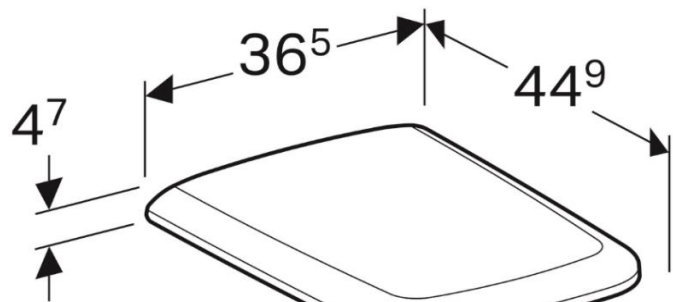

Artikel		1. Ausgabe	
Article	351814	1. Edition	3-2019
Articolo		1. Edizione	
Art. No	571900000	Mut.	

Klosettsitz ICON SQUARE
Siège de WC ICON SQUARE
Sedile WC ICON SQUARE

Copyright

Die Massangaben in cm verstehen sich unter dem Vorbehalt der Werkstoleranzen, eventuell späterer Änderungen sowie weiterer Montagemöglichkeiten. Die Haftung für Folgen fehlerhafter oder unvollständiger Massangaben ist ausgeschlossen (Art. 100 OR).

Les dimensions en cm s'entendent sous réserve des tolérances d'usine, d'éventuelles modifications ultérieures, de même que de nouvelles possibilités de montage. La responsabilité ne peut être engagée en cas de cotes manquantes ou erronées (CD art. 100).