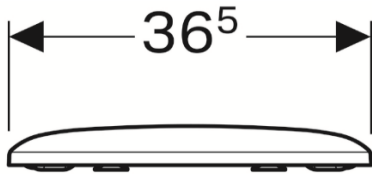

Artikel		1. Ausgabe	
Article	351814	1. Edition	3-2019
Articolo		1. Edizione	
Art. No	571900000	Mut.	

Klosettsitz ICON SQUARE
Siège de WC ICON SQUARE
Sedile WC ICON SQUARE

Copyright

Die Massangaben in cm verstehen sich unter dem Vorbehalt der Werkstoleranzen, eventuell späterer Änderungen sowie weiterer Montagemöglichkeiten. Die Haftung für Folgen fehlerhafter oder unvollständiger Massangaben ist ausgeschlossen (Art. 100 OR).

Les dimensions en cm s'entendent sous réserve des tolérances d'usine, d'éventuelles modifications ultérieures, de même que de nouvelles possibilités de montage. La responsabilité ne peut être engagée en cas de cotes manquantes ou erronées (CD art. 100).