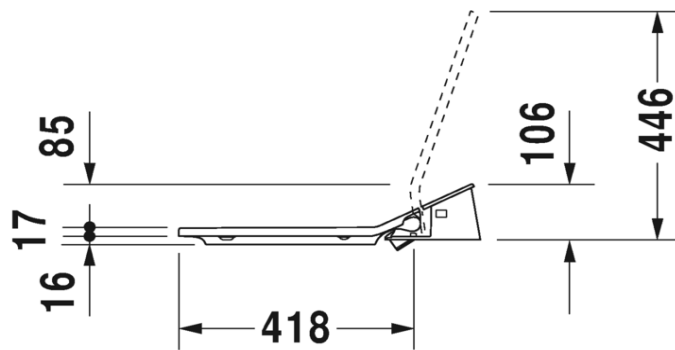

Artikel		1. Ausgabe
Article	358115	1. Edition 9-2019
Articolo		1. Edizione
Art. No	611000002304300	Mut.

Dusch-WC-Aufsatz SENSOWASH SLIM STARCK
Support WCdouche SENSOWASH SLIM STARCK
Supporto WC doccetta SENSOWASH SLIM STARCK

Die Massangaben in Millimeter verstehen sich unter dem Vorbehalt der Werkstoleranzen, eventuell späterer Änderungen sowie weiterer Montagemöglichkeiten. Die Haftung für Folgen fehlerhafter oder unvollständiger Massangaben ist ausgeschlossen (Art. 100 OR).

Les dimensions en millimètre s'entendent sous réserve des tolérances d'usine, d'éventuelles modifications ultérieures, de même que de nouvelles possibilités de montage. La responsabilité ne peut être engagée en cas de cotes manquantes ou erronées (CD art. 100).

Le dimensioni in millimetri s'intendono fatte salve le tolleranze di fabbricazione, le eventuali modifiche successive e le ulteriori alternative di montaggio. Si declina qualsiasi responsabilità per le conseguenze legate a dimensioni errate o incomplete (art. 100 CO).