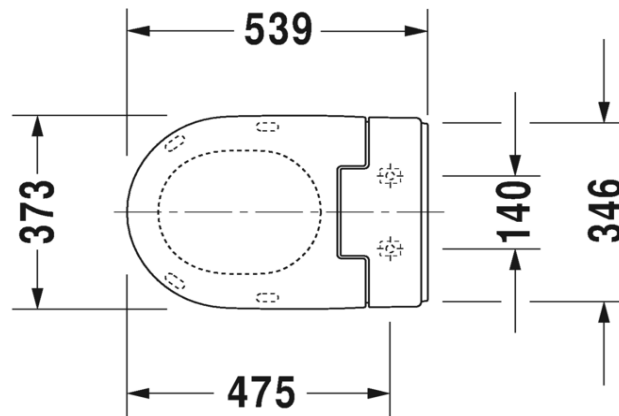

Artikel		1. Ausgabe
Article	358115	1. Edition 9-2019
Articolo		1. Edizione
Art. No	611000002304300	Mut.

Dusch-WC-Aufsatz SENSOWASH SLIM STARCK
Support WCdouche SENSOWASH SLIM STARCK
Supporto WC doccetta SENSOWASH SLIM STARCK

Die Massangaben in Millimeter verstehen sich unter dem Vorbehalt der Werkstoleranzen, eventuell späterer Änderungen sowie weiterer Montagemöglichkeiten. Die Haftung für Folgen fehlerhafter oder unvollständiger Massangaben ist ausgeschlossen (Art. 100 OR).

Les dimensions en millimètre s'entendent sous réserve des tolérances d'usine, d'éventuelles modifications ultérieures, de même que de nouvelles possibilités de montage. La responsabilité ne peut être engagée en cas de cotes manquantes ou erronées (CD art. 100).

Le dimensioni in millimetri s'intendono fatte salve le tolleranze di fabbricazione, le eventuali modifiche successive e le ulteriori alternative di montaggio. Si declina qualsiasi responsabilità per le conseguenze legate a dimensioni errate o incomplete (art. 100 CO).