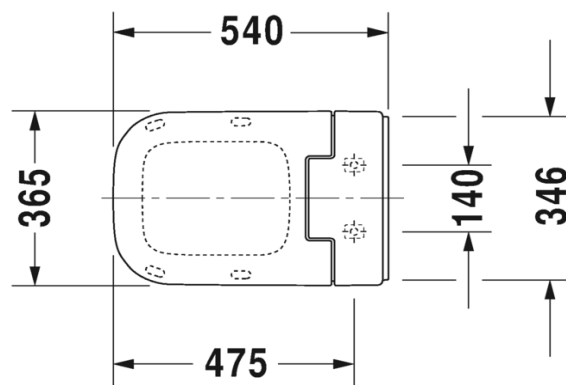

Artikel	1. Ausgabe	
Article	<b>358117</b>	1. Edition <b>9-2019</b>
Articolo	1. Edizione	
Art. No	<b>611300002304300</b>	Mut.

**Dusch-WC-Aufsatz SENSOWASH SLIM HAPPY D.2**  
**Support WCdouche SENSOWASH SLIM HAPPY D.2**  
**Supporto WC doccetta SENSOWASH SLIM HAPPY D.2**

Copyright 

Die Massangaben in Millimeter verstehen sich unter dem Vorbehalt der Werkstoleranzen, eventuell späterer Änderungen sowie weiterer Montagemöglichkeiten. Die Haftung für Folgen fehlerhafter oder unvollständiger Massangaben ist ausgeschlossen (Art. 100 OR).

*Les dimensions en millimètre s'entendent sous réserve des tolérances d'usine, d'éventuelles modifications ultérieures, de même que de nouvelles possibilités de montage. La responsabilité ne peut être engagée en cas de cotes manquantes ou erronées (CD art. 100).*

Le dimensioni in millimetri s'intendono fatte salve le tolleranze di fabbricazione, le eventuali modifiche successive e le ulteriori alternative di montaggio. Si declina qualsiasi responsabilità per le conseguenze legate a dimensioni errate o incomplete (art. 100 CO).