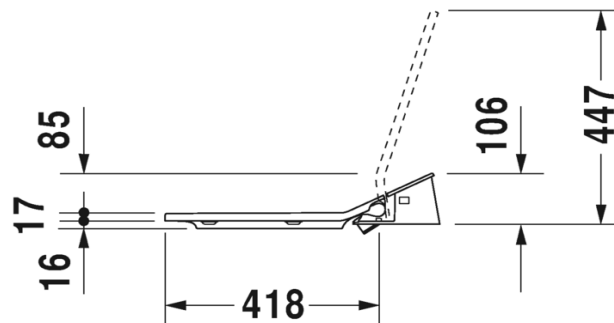

Die Massangaben in Millimeter verstehen sich unter dem Vorbehalt der Werkstoleranzen, eventuell späterer Änderungen sowie weiterer Montagemöglichkeiten. Die Haftung für Folgen fehlerhafter oder unvollständiger Massangaben ist ausgeschlossen (Art. 100 OR).

Les dimensions en millimètre s'entendent sous réserve des tolérances d'usine, d'éventuelles modifications ultérieures, de même que de nouvelles possibilités de montage. La responsabilité ne peut être engagée en cas de cotes manquantes ou erronées (CD art. 100).

Le dimensioni in millimetri s'intendono fatte salve le tolleranze di fabbricazione, le eventuali modifiche successive e le ulteriori alternative di montaggio. Si declina qualsiasi responsabilità per le conseguenze legate a dimensioni errate o incomplete (art. 100 CO).