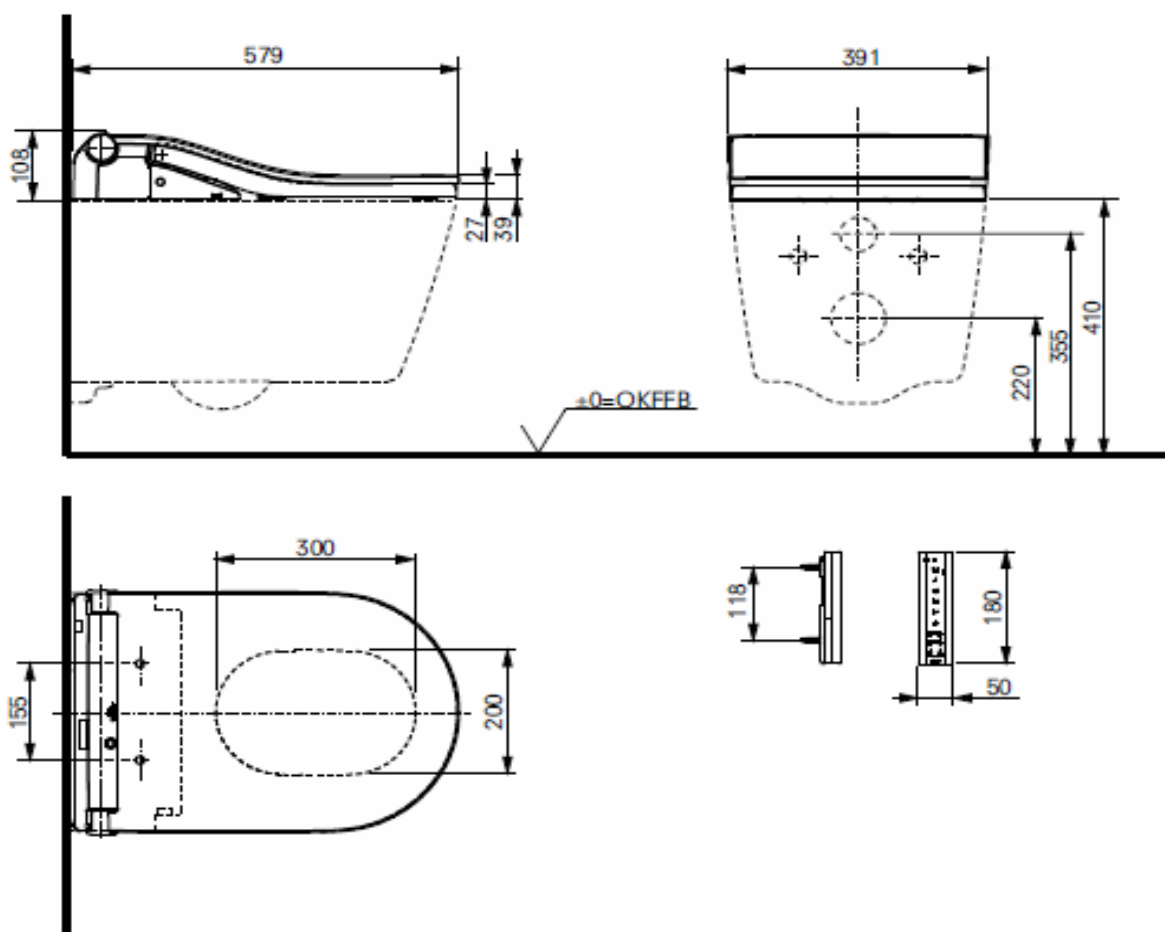

Artikel		1. Ausgabe	
Article	358213	1. Edition	1-2020
Articolo		1. Edizione	
Art. No	TCF801CG	Mut.	3-2023

Dusch-WC-Aufsatz TOTO WASHLET RW
Support WCdouche TOTO WASHLET RW
Supporto WC doccetta TOTO WASHLET RW

TOTO

Die Massangaben in Millimeter verstehen sich unter dem Vorbehalt der Werkstoleranzen, eventuell späterer Änderungen sowie weiterer Montagemöglichkeiten. Die Haftung für Folgen fehlerhafter oder unvollständiger Massangaben ist ausgeschlossen (Art. 100 OR).

Les dimensions en millimètre s'entendent sous réserve des tolérances d'usine, d'éventuelles modifications ultérieures, de même que de nouvelles possibilités de montage. La responsabilité ne peut être engagée en cas de cotes manquantes ou erronées (CD art. 100).

Le dimensioni in millimetri s'intendono fatte salve le tolleranze di fabbricazione, le eventuali modifiche successive e le ulteriori alternative di montaggio. Si declina qualsiasi responsabilità per le conseguenze legate a dimensioni errate o incomplete (art. 100 CO).