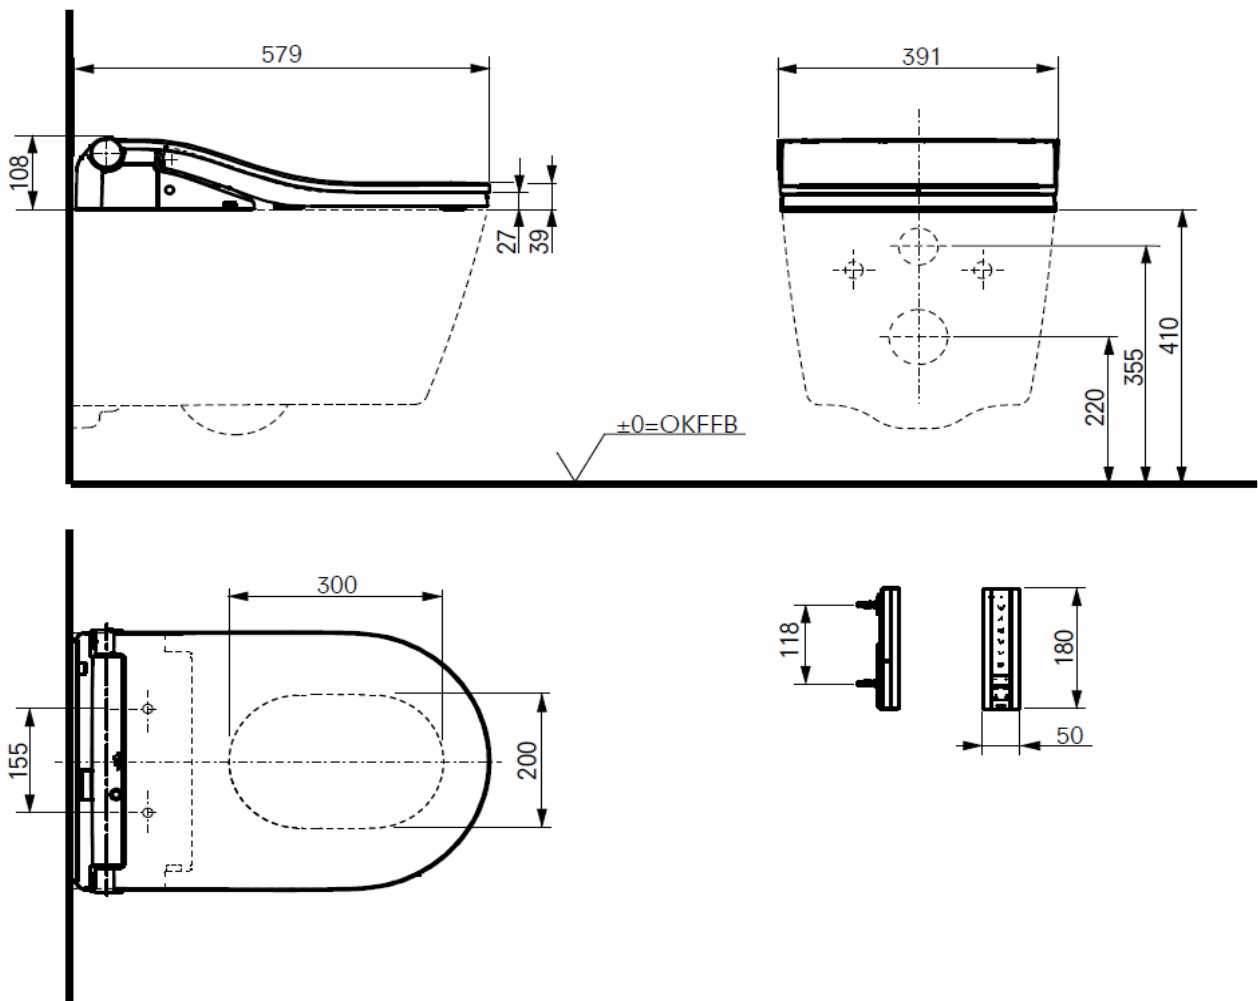

Artikel	1. Ausgabe	
Article	<b>358215</b>	1. Edition <b>6-2020</b>
Articolo	1. Edizione	
Art. No	<b>TCF802C2G</b>	<b>Mut.</b>
<b>Dusch-WC-Aufsatz TOTO WASHLET RX</b>		
<b>Support WCdouche TOTO WASHLET RX</b>		
<b>Supp. WC doccetta TOTO WASHLET RX</b>		

**TOTO**

Die Massangaben in Millimeter verstehen sich unter dem Vorbehalt der Werkstoleranzen, eventuell späterer Änderungen sowie weiterer Montagemöglichkeiten. Die Haftung für Folgen fehlerhafter oder unvollständiger Massangaben ist ausgeschlossen (Art. 100 OR).

*Les dimensions en millimètre s'entendent sous réserve des tolérances d'usine, d'éventuelles modifications ultérieures, de même que de nouvelles possibilités de montage. La responsabilité ne peut être engagée en cas de cotes manquantes ou erronées (CD art. 100).*

Le dimensioni in millimetri s'intendono fatte salve le tolleranze di fabbricazione, le eventuali modifiche successive e le ulteriori alternative di montaggio. Si declina qualsiasi responsabilità per le conseguenze legate a dimensioni errate o incomplete (art. 100 CO).