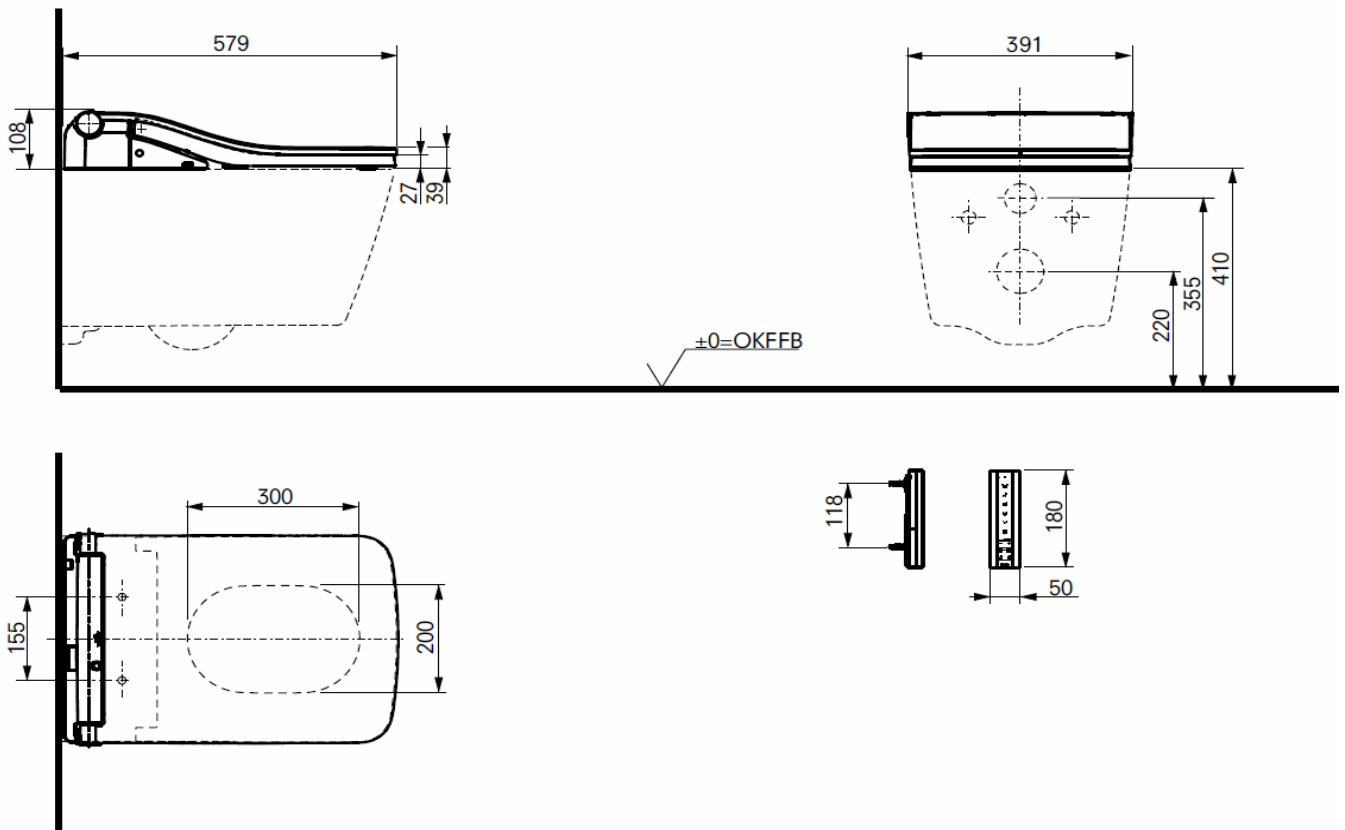

Artikel		1. Ausgabe	
Article	358218	1. Edition	6-2020
Articolo		1. Edizione	
Art. No	TCF804C2G	Mut.	
Dusch-WC-Aufsatz TOTO WASHLET SW			
Support WCdouche TOTO WASHLET SW			
Supp. WC doccetta TOTO WASHLET SW			

TOTO

Die Massangaben in Millimeter verstehen sich unter dem Vorbehalt der Werkstoleranzen, eventuell späterer Änderungen sowie weiterer Montagemöglichkeiten. Die Haftung für Folgen fehlerhafter oder unvollständiger Massangaben ist ausgeschlossen (Art. 100 OR).

Les dimensions en millimètre s'entendent sous réserve des tolérances d'usine, d'éventuelles modifications ultérieures, de même que de nouvelles possibilités de montage. La responsabilité ne peut être engagée en cas de cotes manquantes ou erronées (CD art. 100).

Le dimensioni in millimetri s'intendono fatte salve le tolleranze di fabbricazione, le eventuali modifiche successive e le ulteriori alternative di montaggio. Si declina qualsiasi responsabilità per le conseguenze legate a dimensioni errate o incomplete (art. 100 CO).