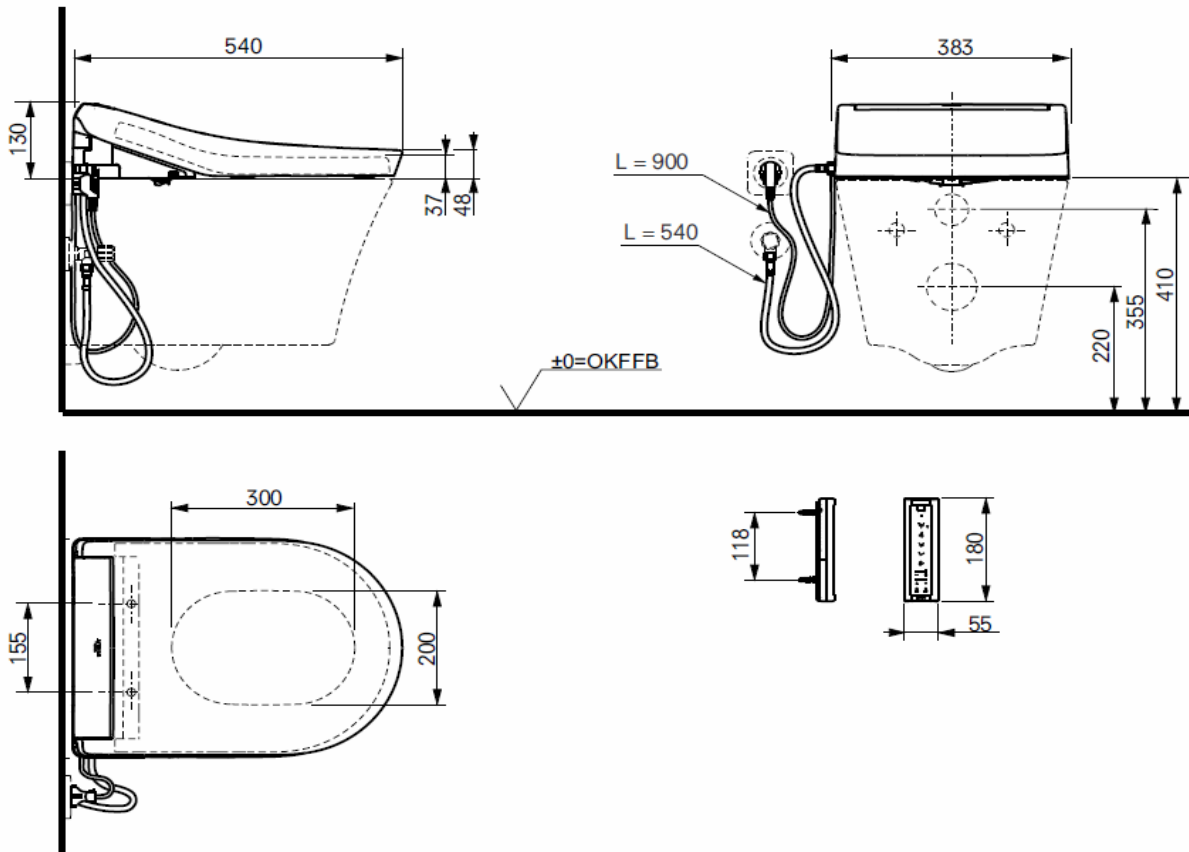

Artikel	1. Ausgabe	
Article	358220	1. Edition 5-2021
Articolo	1. Edizione	

Art. No	TCF34120GEU	Mut.
Dusch-WC-Aufsatz TOTO WASHLET RG LIT		
Support WCdouche TOTO WASHLET RG LIT		
Supporto WC doccetta TOTO Washlet RG LIT		

TOTO

Die Massangaben in Millimeter verstehen sich unter dem Vorbehalt der Werkstoleranzen, eventuell späterer Änderungen sowie weiterer Montagemöglichkeiten. Die Haftung für Folgen fehlerhafter oder unvollständiger Massangaben ist ausgeschlossen (Art. 100 OR).

Les dimensions en millimètre s'entendent sous réserve des tolérances d'usine, d'éventuelles modifications ultérieures, de même que de nouvelles possibilités de montage. La responsabilité ne peut être engagée en cas de cotes manquantes ou erronées (CD art. 100).

Le dimensioni in millimetri s'intendono fatte salve le tolleranze di fabbricazione, le eventuali modifiche successive e le ulteriori alternative di montaggio. Si declina qualsiasi responsabilità per le conseguenze legate a dimensioni errate o incomplete (art. 100 CO).