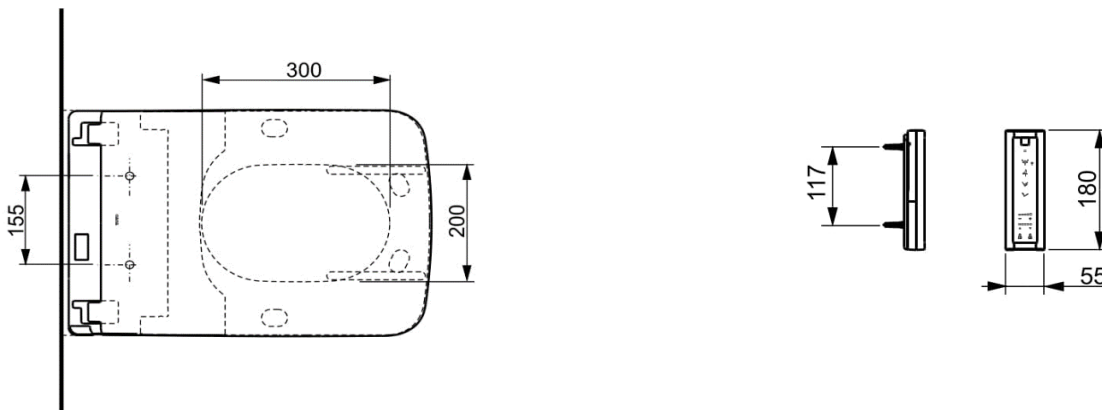

Artikel		1. Ausgabe	
Article	358222	1. Edition	2-2022
Articolo		1. Edizione	

Art. No	TCF896CG	Mut.
Dusch-WC-Aufsatz TOTO WASHLET SX e-water+		
Support WCdouche TOTO WASHLET SX e-water+		
Supp. WC doccetta TOTO WASHLET SX e-water+		

TOTO

Die Massangaben in Millimeter verstehen sich unter dem Vorbehalt der Werkstoleranzen, eventuell späterer Änderungen sowie weiterer Montagemöglichkeiten. Die Haftung für Folgen fehlerhafter oder unvollständiger Massangaben ist ausgeschlossen (Art. 100 OR).

Les dimensions en millimètre s'entendent sous réserve des tolérances d'usine, d'éventuelles modifications ultérieures, de même que de nouvelles possibilités de montage. La responsabilité ne peut être engagée en cas de cotes manquantes ou erronées (CD art. 100).

Le dimensioni in millimetri s'intendono fatte salve le tolleranze di fabbricazione, le eventuali modifiche successive e le ulteriori alternative di montaggio. Si declina qualsiasi responsabilità per le conseguenze legate a dimensioni errate o incomplete (art. 100 CO).