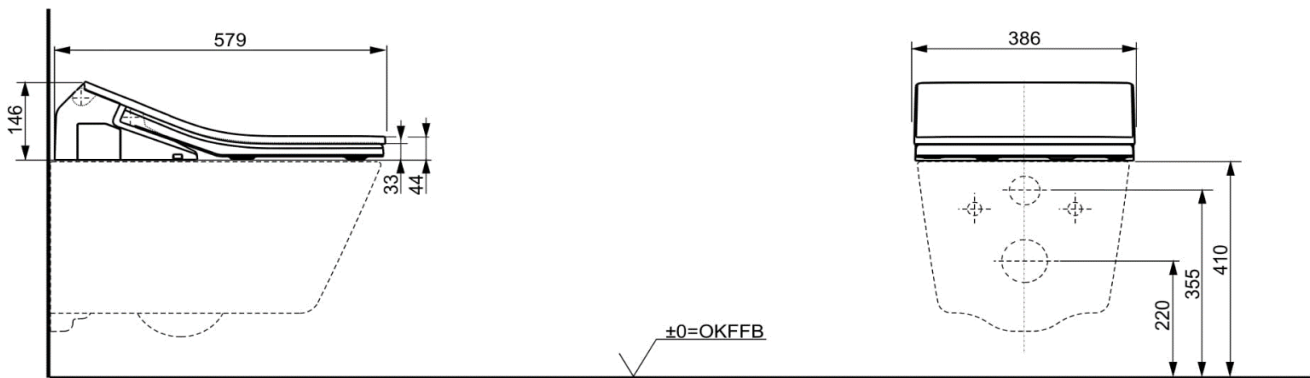

Artikel		1. Ausgabe	
Article	358222	1. Edition	2-2022
Articolo		1. Edizione	

Art. No	TCF896CG	Mut.
Dusch-WC-Aufsatz TOTO WASHLET SX e-water+		
Support WCdouche TOTO WASHLET SX e-water+		
Supp. WC doccetta TOTO WASHLET SX e-water+		

TOTO

Die Massangaben in Millimeter verstehen sich unter dem Vorbehalt der Werkstoleranzen, eventuell späterer Änderungen sowie weiterer Montagemöglichkeiten. Die Haftung für Folgen fehlerhafter oder unvollständiger Massangaben ist ausgeschlossen (Art. 100 OR).

Les dimensions en millimètre s'entendent sous réserve des tolérances d'usine, d'éventuelles modifications ultérieures, de même que de nouvelles possibilités de montage. La responsabilité ne peut être engagée en cas de cotes manquantes ou erronées (CD art. 100).

Le dimensioni in millimetri s'intendono fatte salve le tolleranze di fabbricazione, le eventuali modifiche successive e le ulteriori alternative di montaggio. Si declina qualsiasi responsabilità per le conseguenze legate a dimensioni errate o incomplete (art. 100 CO).