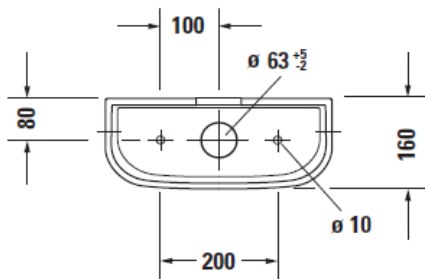

Artikel	1. Ausgabe	
Article	1. Edition	3-2019
Articolo	1. Edizione	
Art. No	0934000005	Mut.

Spülkasten HAPPY D.2
Chasse d'eau HAPPY D.2
Cassetta HAPPY D.2

Die Massangaben in Millimeter verstehen sich unter dem Vorbehalt der Werkstoleranzen, eventuell späterer Änderungen sowie weiterer Montagemöglichkeiten. Die Haftung für Folgen fehlerhafter oder unvollständiger Massangaben ist ausgeschlossen (Art. 100 OR).

Les dimensions en millimètre s'entendent sous réserve des tolérances d'usine, d'éventuelles modifications ultérieures, de même que de nouvelles possibilités de montage. La responsabilité ne peut être engagée en cas de cotes manquantes ou erronées (CD art. 100).

Le dimensioni in millimetri s'intendono fatte salve le tolleranze di fabbricazione, le eventuali modifiche successive e le ulteriori alternative di montaggio. Si declina qualsiasi responsabilità per le conseguenze legate a dimensioni errate o incomplete (art. 100 CO).