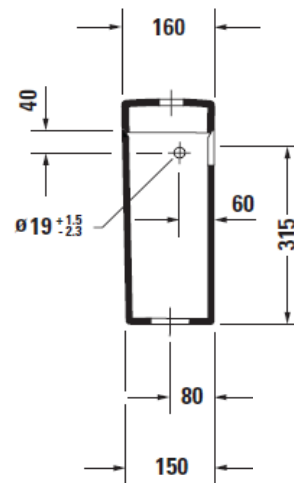

Artikel	1. Ausgabe	
Article	1. Edition	3-2019
Articolo	1. Edizione	
Art. No	0934000005	Mut.

Spülkasten HAPPY D.2
Chasse d'eau HAPPY D.2
Cassetta HAPPY D.2

Die Massangaben in Millimeter verstehen sich unter dem Vorbehalt der Werkstoleranzen, eventuell späterer Änderungen sowie weiterer Montagemöglichkeiten. Die Haftung für Folgen fehlerhafter oder unvollständiger Massangaben ist ausgeschlossen (Art. 100 OR).

Les dimensions en millimètre s'entendent sous réserve des tolérances d'usine, d'éventuelles modifications ultérieures, de même que de nouvelles possibilités de montage. La responsabilité ne peut être engagée en cas de cotes manquantes ou erronées (CD art. 100).

Le dimensioni in millimetri s'intendono fatte salve le tolleranze di fabbricazione, le eventuali modifiche successive e le ulteriori alternative di montaggio. Si declina qualsiasi responsabilità per le conseguenze legate a dimensioni errate o incomplete (art. 100 CO).