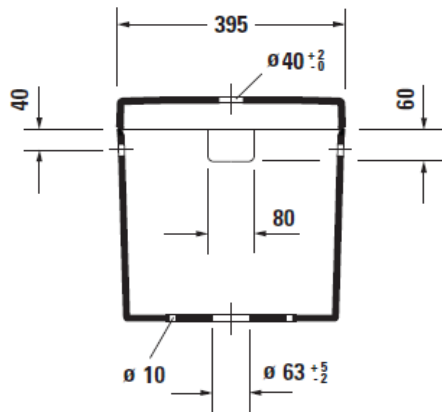

Artikel	1. Ausgabe	
Article	1. Edition	3-2019
Articolo	1. Edizione	
Art. No	0934000005	Mut.

Spülkasten HAPPY D.2
Chasse d'eau HAPPY D.2
Cassetta HAPPY D.2

Die Massangaben in Millimeter verstehen sich unter dem Vorbehalt der Werkstoleranzen, eventuell späterer Änderungen sowie weiterer Montagemöglichkeiten. Die Haftung für Folgen fehlerhafter oder unvollständiger Massangaben ist ausgeschlossen (Art. 100 OR).

Les dimensions en millimètre s'entendent sous réserve des tolérances d'usine, d'éventuelles modifications ultérieures, de même que de nouvelles possibilités de montage. La responsabilité ne peut être engagée en cas de cotes manquantes ou erronées (CD art. 100).

Le dimensioni in millimetri s'intendono fatte salve le tolleranze di fabbricazione, le eventuali modifiche successive e le ulteriori alternative di montaggio. Si declina qualsiasi responsabilità per le conseguenze legate a dimensioni errate o incomplete (art. 100 CO).