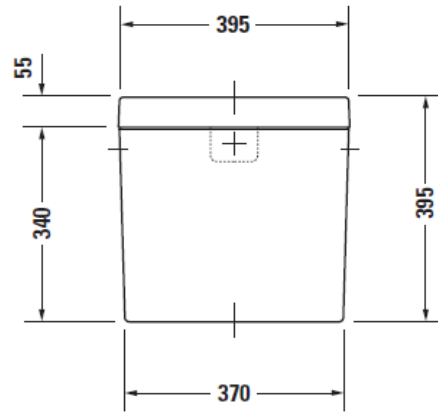

Artikel	1. Ausgabe	
Article	1. Edition	3-2019
Articolo	1. Edizione	
Art. No	0934000005	Mut.

Spülkasten HAPPY D.2
Chasse d'eau HAPPY D.2
Cassetta HAPPY D.2

Die Massangaben in Millimeter verstehen sich unter dem Vorbehalt der Werkstoleranzen, eventuell späterer Änderungen sowie weiterer Montagemöglichkeiten. Die Haftung für Folgen fehlerhafter oder unvollständiger Massangaben ist ausgeschlossen (Art. 100 OR).

Les dimensions en millimètre s'entendent sous réserve des tolérances d'usine, d'éventuelles modifications ultérieures, de même que de nouvelles possibilités de montage. La responsabilité ne peut être engagée en cas de cotes manquantes ou erronées (CD art. 100).

Le dimensioni in millimetri s'intendono fatte salve le tolleranze di fabbricazione, le eventuali modifiche successive e le ulteriori alternative di montaggio. Si declina qualsiasi responsabilità per le conseguenze legate a dimensioni errate o incomplete (art. 100 CO).