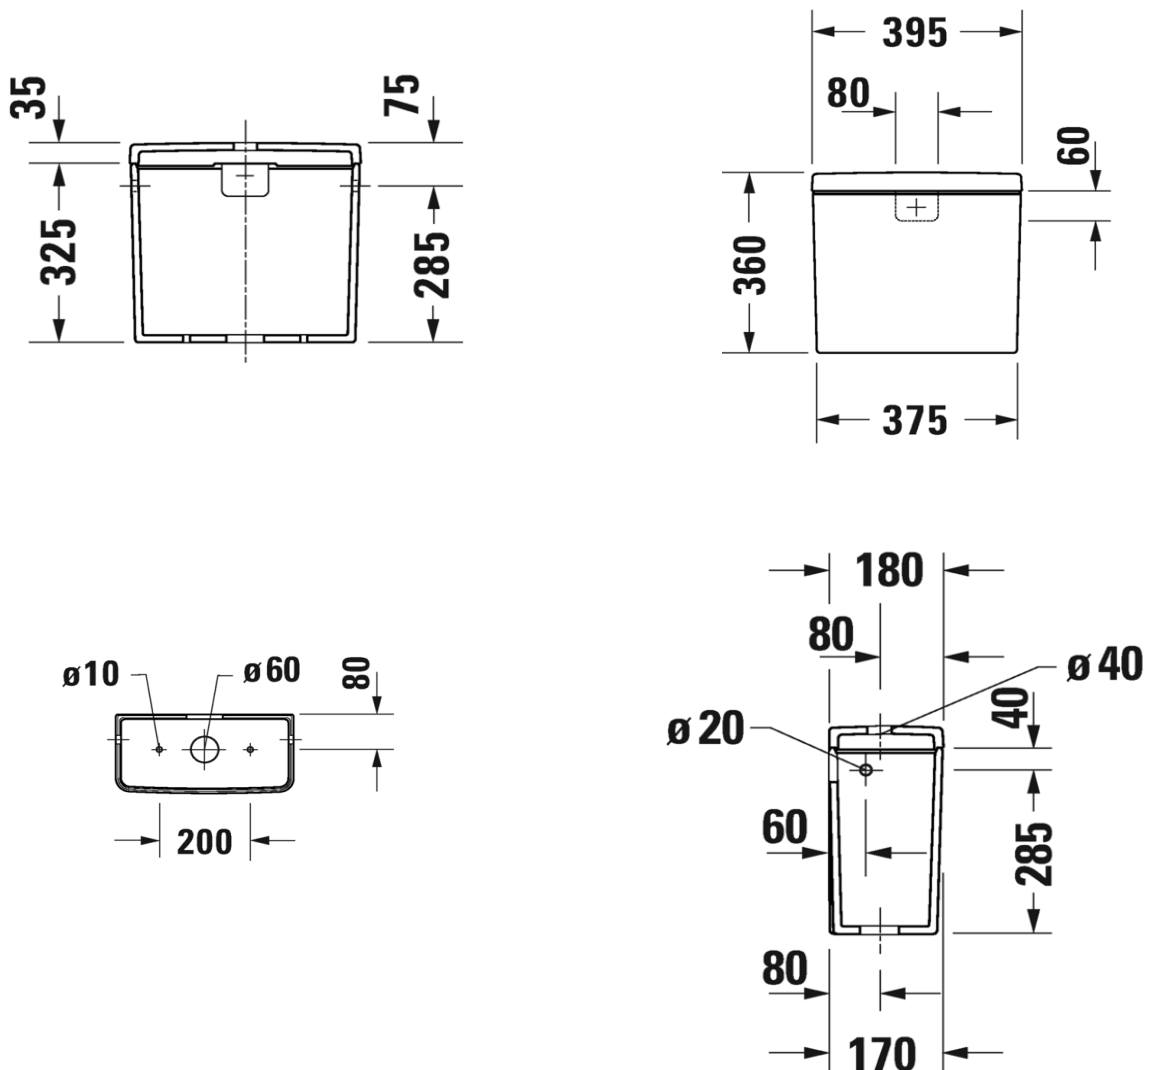

Artikel	1. Ausgabe	
Article	361348xxx351	1. Edition 6-2021
Articolo		1. Edizione
Art. No	0944000085X	Mut.

Spülkasten D-NEO
Chasse d'eau D-NEO
Cassetta D-NEO

Die Massangaben in Millimeter verstehen sich unter dem Vorbehalt der Werkstoleranzen, eventuell späterer Änderungen sowie weiterer Montagemöglichkeiten. Die Haftung für Folgen fehlerhafter oder unvollständiger Massangaben ist ausgeschlossen (Art. 100 OR).

Les dimensions en millimètre s'entendent sous réserve des tolérances d'usine, d'éventuelles modifications ultérieures, de même que de nouvelles possibilités de montage. La responsabilité ne peut être engagée en cas de cotes manquantes ou erronées (CD art. 100).

Le dimensioni in millimetri s'intendono fatte salve le tolleranze di fabbricazione, le eventuali modifiche successive e le ulteriori alternative di montaggio. Si declina qualsiasi responsabilità per le conseguenze legate a dimensioni errate o incomplete (art. 100 CO).