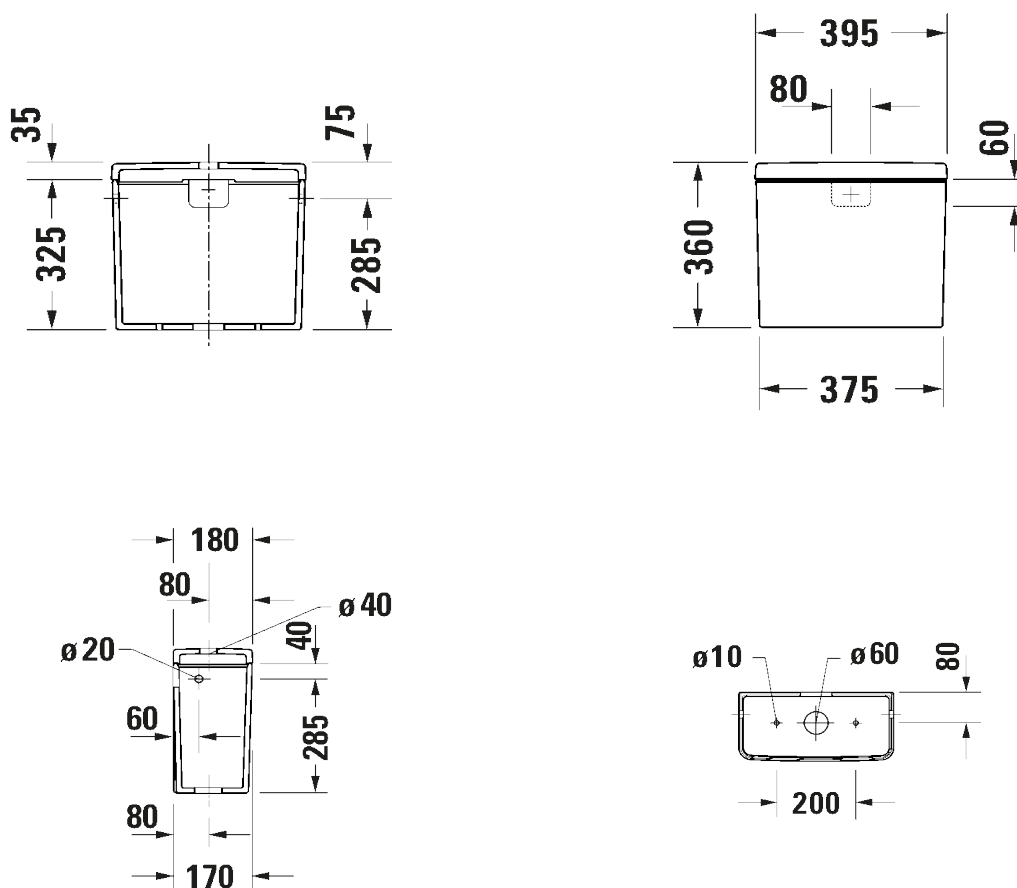

Artikel		1. Ausgabe	
Article	<b>361353</b>	1. Edition	<b>6-2024</b>
Articolo		1. Edizione	
Art. No	<b>094400XX05</b>	Mut.	

**Spülkasten D-NEO**  
**Chasse d'eau D-NEO**  
**Cassetta D-NEO**

Die Massangaben in Millimeter verstehen sich unter dem Vorbehalt der Werkstoleranzen, eventuell späterer Änderungen sowie weiterer Montagemöglichkeiten. Die Haftung für Folgen fehlerhafter oder unvollständiger Massangaben ist ausgeschlossen (Art. 100 OR).

*Les dimensions en millimètre s'entendent sous réserve des tolérances d'usine, d'éventuelles modifications ultérieures, de même que de nouvelles possibilités de montage. La responsabilité ne peut être engagée en cas de cotes manquantes ou erronées (CD art. 100).*

Le dimensioni in millimetri s'intendono fatte salve le tolleranze di fabbricazione, le eventuali modifiche successive e le ulteriori alternative di montaggio. Si declina qualsiasi responsabilità per le conseguenze legate a dimensioni errate o incomplete (art. 100 CO).