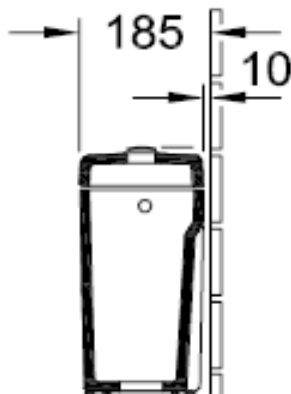

Artikel		1. Ausgabe	
Article	361727	1. Edition	3-2019
Articolo		1. Edizione	
Art. No	772311XX	Mut.	

Spülkasten SUBWAY
Chasse d'eau SUBWAY
Cassetta SUBWAY

Die Massangaben in Millimeter verstehen sich unter dem Vorbehalt der Werkstoleranzen, eventuell späterer Änderungen sowie weiterer Montagemöglichkeiten. Die Haftung für Folgen fehlerhafter oder unvollständiger Massangaben ist ausgeschlossen (Art. 100 OR).

Les dimensions en millimètre s'entendent sous réserve des tolérances d'usine, d'éventuelles modifications ultérieures, de même que de nouvelles possibilités de montage. La responsabilité ne peut être engagée en cas de cotes manquantes ou erronées (CD art. 100).

Le dimensioni in millimetri s'intendono fatte salve le tolleranze di fabbricazione, le eventuali modifiche successive e le ulteriori alternative di montaggio. Si declina qualsiasi responsabilità per le conseguenze legate a dimensioni errate o incomplete (art. 100 CO).