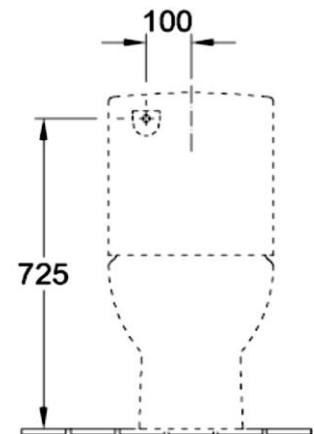

Artikel		1. Ausgabe	
Article	361727	1. Edition	3-2019
Articolo		1. Edizione	
Art. No	772311XX	Mut.	

Spülkasten SUBWAY
Chasse d'eau SUBWAY
Cassetta SUBWAY

Die Massangaben in Millimeter verstehen sich unter dem Vorbehalt der Werkstoleranzen, eventuell späterer Änderungen sowie weiterer Montagemöglichkeiten. Die Haftung für Folgen fehlerhafter oder unvollständiger Massangaben ist ausgeschlossen (Art. 100 OR).

Les dimensions en millimètre s'entendent sous réserve des tolérances d'usine, d'éventuelles modifications ultérieures, de même que de nouvelles possibilités de montage. La responsabilité ne peut être engagée en cas de cotes manquantes ou erronées (CD art. 100).

Le dimensioni in millimetri s'intendono fatte salve le tolleranze di fabbricazione, le eventuali modifiche successive e le ulteriori alternative di montaggio. Si declina qualsiasi responsabilità per le conseguenze legate a dimensioni errate o incomplete (art. 100 CO).