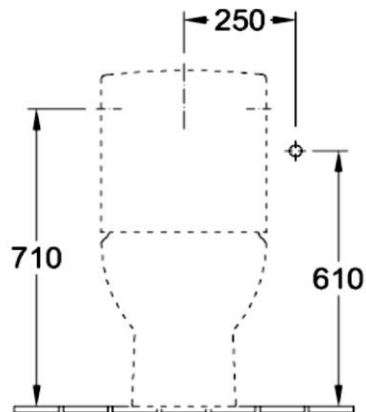

Artikel		1. Ausgabe	
Article	361727	1. Edition	3-2019
Articolo		1. Edizione	
Art. No	772311XX	Mut.	

Spülkasten SUBWAY
Chasse d'eau SUBWAY
Cassetta SUBWAY

Die Massangaben in Millimeter verstehen sich unter dem Vorbehalt der Werkstoleranzen, eventuell späterer Änderungen sowie weiterer Montagemöglichkeiten. Die Haftung für Folgen fehlerhafter oder unvollständiger Massangaben ist ausgeschlossen (Art. 100 OR).

Les dimensions en millimètre s'entendent sous réserve des tolérances d'usine, d'éventuelles modifications ultérieures, de même que de nouvelles possibilités de montage. La responsabilité ne peut être engagée en cas de cotes manquantes ou erronées (CD art. 100).

Le dimensioni in millimetri s'intendono fatte salve le tolleranze di fabbricazione, le eventuali modifiche successive e le ulteriori alternative di montaggio. Si declina qualsiasi responsabilità per le conseguenze legate a dimensioni errate o incomplete (art. 100 CO).