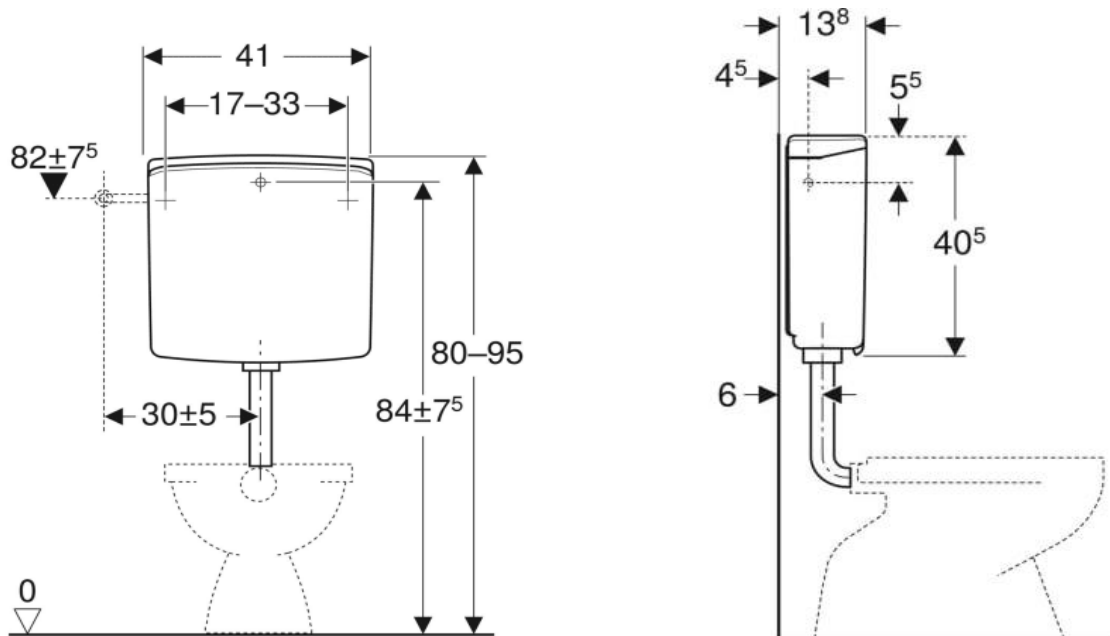

Artikel	1. Ausgabe	
Article	363032	1. Edition 3-2019
Articolo	1. Edizione	
Art. No	140.307.11.1	Mut. 10-2022

Spülkasten GEBERIT AP140
Chasse d'eau GEBERIT AP140
Cassetta GEBERIT AP140

■ GEBERIT

Die Massangaben in cm verstehen sich unter dem Vorbehalt der Werktoleranzen, eventuell späterer Änderungen sowie weiterer Montagemöglichkeiten. Die Haftung für Folgen fehlerhafter oder unvollständiger Massangaben ist ausgeschlossen (Art. 100 OR).

Les dimensions en cm s'entendent sous réserve des tolérances d'usine, d'éventuelles modifications ultérieures, de même que de nouvelles possibilités de montage. La responsabilité ne peut être engagée en cas de cotes manquantes ou erronées (CD art. 100).

Le dimensioni in cm s'intendono fatte salve le tolleranze di fabbricazione, le eventuali modifiche successive e le ulteriori alternative di montaggio. Si declina qualsiasi responsabilità per le conseguenze legate a dimensioni errate o incomplete (art. 100 CO).