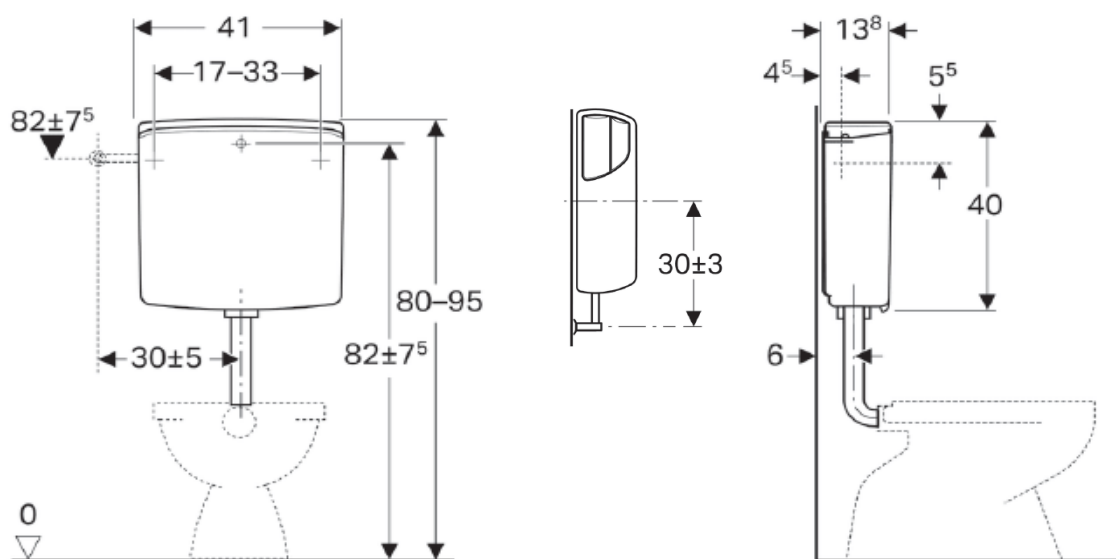

Artikel		1. Ausgabe	
Article	363042	1. Edition	3-2019
Articolo		1. Edizione	
Art. No	140.327.11.1	Mut.	

Spülkasten GEBERIT AP140
Chasse d'eau GEBERIT AP140
Cassetta GEBERIT AP140

Copyright  **GEBERIT**

Die Massangaben in cm verstehen sich unter dem Vorbehalt der Werkstoleranzen, eventuell späterer Änderungen sowie weiterer Montagemöglichkeiten. Die Haftung für Folgen fehlerhafter oder unvollständiger Massangaben ist ausgeschlossen (Art. 100 OR).

Les dimensions en cm s'entendent sous réserve des tolérances d'usine, d'éventuelles modifications ultérieures, de même que de nouvelles possibilités de montage. La responsabilité ne peut être engagée en cas de cotes manquantes ou erronées (CD art. 100).

Le dimensioni in cm s'intendono fatte salve le tolleranze di fabbricazione, le eventuali modifiche successive e le ulteriori alternative di montaggio. Si declina qualsiasi responsabilità per le conseguenze legate a dimensioni errate o incomplete (art. 100 CO).