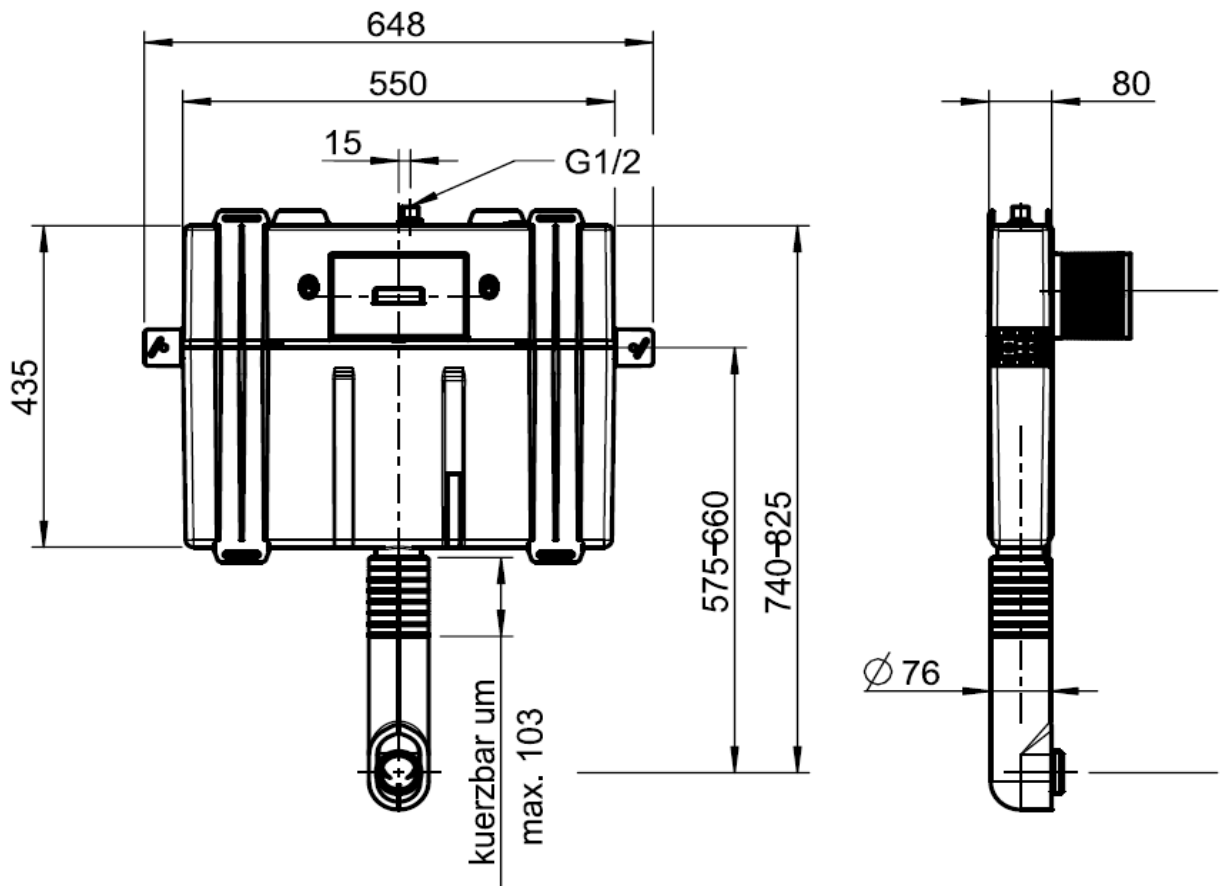

Artikel	1. Ausgabe	
Article	364541	1. Edition 7-2016
Articolo		1. Edizione
Art. No	922490XX	Mut.
Einbauspülkasten VICONNECT COMPACT		
Chasse d'eau VICONNECT COMPACT		
Cassetta ad incasso VICONNECT COMPACT		

Die Massangaben in Millimeter verstehen sich unter dem Vorbehalt der Werkstoleranzen, eventuell späterer Änderungen sowie weiterer Montagemöglichkeiten. Die Haftung für Folgen fehlerhafter oder unvollständiger Massangaben ist ausgeschlossen (Art. 100 OR).

Les dimensions en millimètre s'entendent sous réserve des tolérances d'usine, d'éventuelles modifications ultérieures, de même que de nouvelles possibilités de montage. La responsabilité ne peut être engagée en cas de cotes manquantes ou erronées (CD art. 100).

Le dimensioni in millimetri s'intendono fatte salve le tolleranze di fabbricazione, le eventuali modifiche successive e le ulteriori alternative di montaggio. Si declina qualsiasi responsabilità per le conseguenze legate a dimensioni errate o incomplete (art. 100 CO).