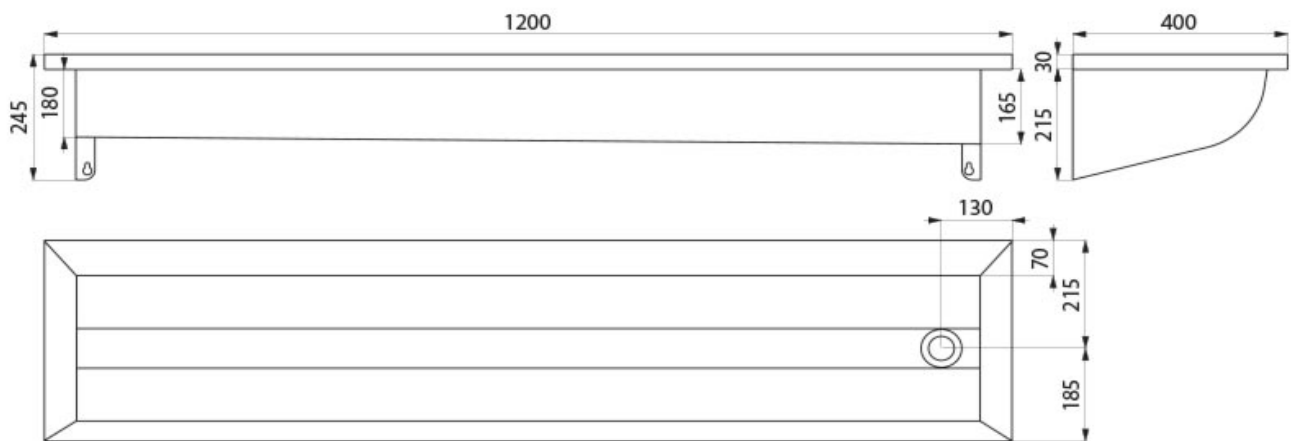

Artikel		1. Ausgabe	
Article	411076	1. Edition	1-2022
Articolo		1. Edizione	
Art. No	ADL-120250	Mut.	

Waschrinne CANAL
Lavabo rigole CANAL
Lavabo a canale CANAL

ARMATRON

Die Massangaben in Millimeter verstehen sich unter dem Vorbehalt der Werkstoleranzen, eventuell späterer Änderungen sowie weiterer Montagemöglichkeiten. Die Haftung für Folgen fehlerhafter oder unvollständiger Massangaben ist ausgeschlossen (Art. 100 OR).

Les dimensions en millimètre s'entendent sous réserve des tolérances d'usine, d'éventuelles modifications ultérieures, de même que de nouvelles possibilités de montage. La responsabilité ne peut être engagée en cas de cotes manquantes ou erronées (CD art. 100).

Le dimensioni in millimetri s'intendono fatte salve le tolleranze di fabbricazione, le eventuali modifiche successive e le ulteriori alternative di montaggio. Si declina qualsiasi responsabilità per le conseguenze legate a dimensioni errate o incomplete (art. 100 CO).