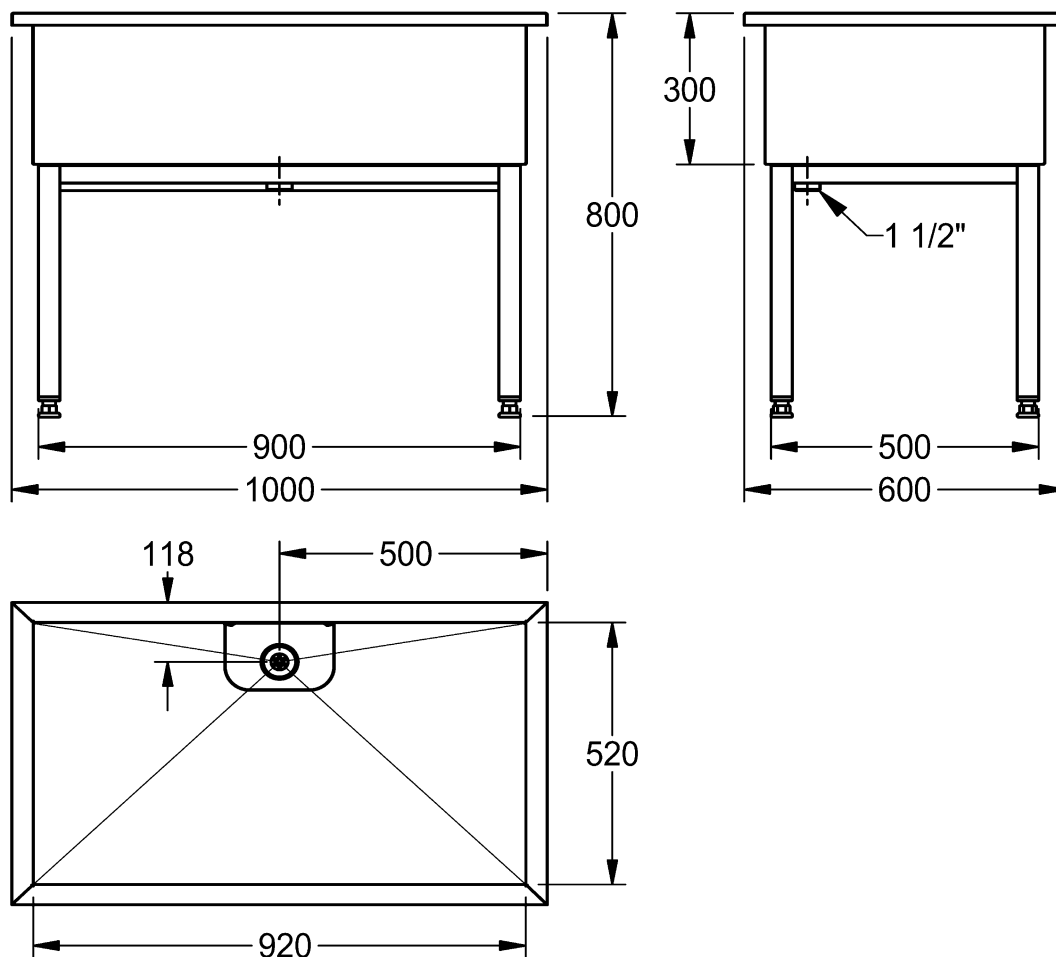

Artikel		1. Ausgabe	
Article	412006	1. Edition	1-2017
Articolo		1. Edizione	
Art. No	2000100068	Mut.	11-2022

Waschrinne SIRX751
Lavabo rigole SIRX751
Lavabo a canale SIRX751

KWC

Die Massangaben in Millimeter verstehen sich unter dem Vorbehalt der Werkstoleranzen, eventuell späterer Änderungen sowie weiterer Montagemöglichkeiten. Die Haftung für Folgen fehlerhafter oder unvollständiger Massangaben ist ausgeschlossen (Art. 100 OR).

Les dimensions en millimètre s'entendent sous réserve des tolérances d'usine, d'éventuelles modifications ultérieures, de même que de nouvelles possibilités de montage. La responsabilité ne peut être engagée en cas de cotes manquantes ou erronées (CD art. 100).

Le dimensioni in millimetri s'intendono fatte salve le tolleranze di fabbricazione, le eventuali modifiche successive e le ulteriori alternative di montaggio. Si declina qualsiasi responsabilità per le conseguenze legate a dimensioni errate o incomplete (art. 100 CO).