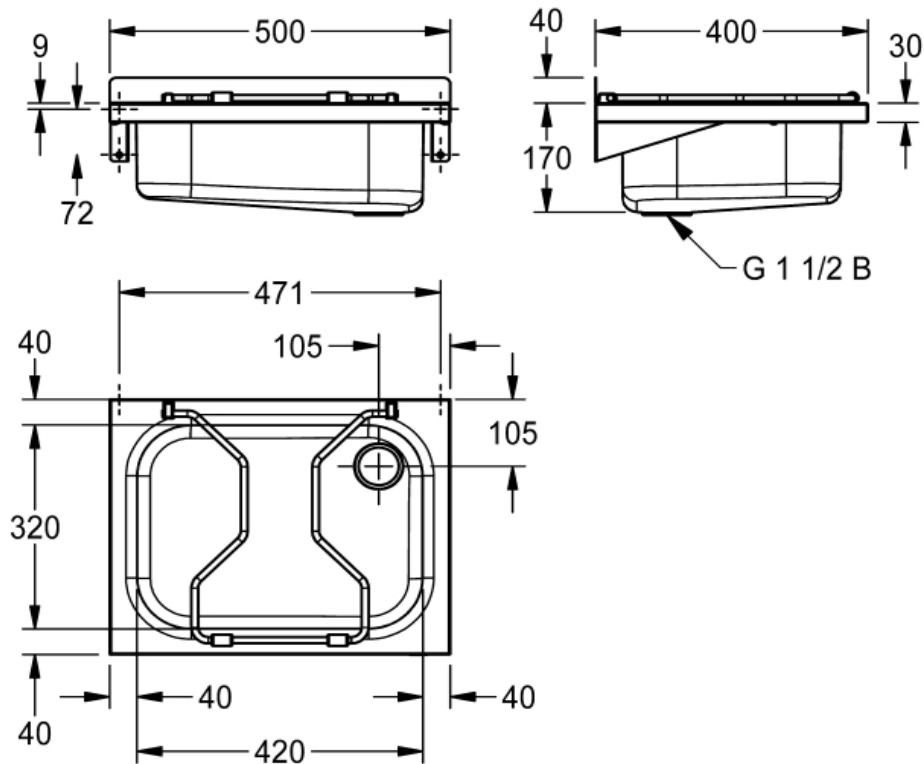

Artikel		1. Ausgabe	
Article	412007	1. Edition	1-2013
Articolo		1. Edizione	
Art. No	2000071903	Mut.	11-2022

Ausgussbecken FRANKE BS 302

Poste d'eau FRANKE BS 302

Vaschetta FRANKE BS 302

KWC

Die Massangaben in Millimeter verstehen sich unter dem Vorbehalt der Werkstoleranzen, eventuell späterer Änderungen sowie weiterer Montagemöglichkeiten. Die Haftung für Folgen fehlerhafter oder unvollständiger Massangaben ist ausgeschlossen (Art. 100 OR).

Les dimensions en millimètre s'entendent sous réserve des tolérances d'usine, d'éventuelles modifications ultérieures, de même que de nouvelles possibilités de montage. La responsabilité ne peut être engagée en cas de cotes manquantes ou erronées (CD art. 100).

Le dimensioni in millimetri s'intendono fatte salve le tolleranze di fabbricazione, le eventuali modifiche successive e le ulteriori alternative di montaggio. Si declina qualsiasi responsabilità per le conseguenze legate a dimensioni errate o incomplete (art. 100 CO).