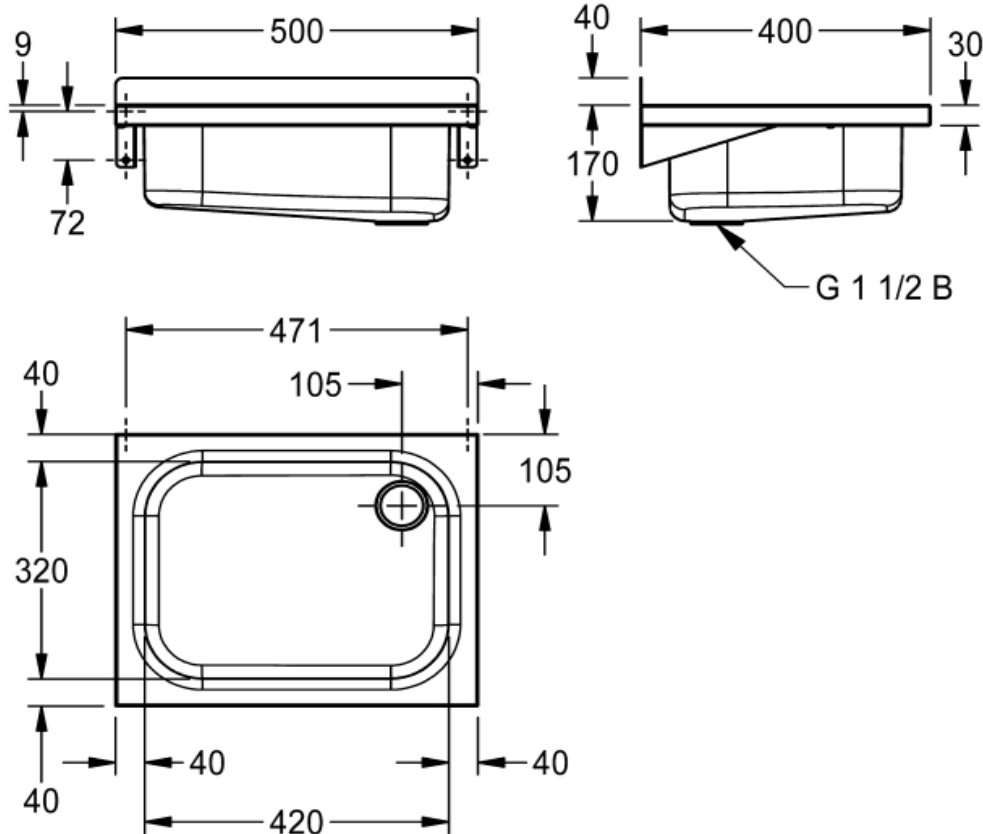

Artikel		1. Ausgabe	
Article	412008	1. Edition	1-2013
Articolo		1. Edizione	
Art. No	2000090080	Mut.	11-2022

Ausgussbecken FRANKE BS 303

Poste d'eau FRANKE BS 303

Vaschetta FRANKE BS 303

KWC

Die Massangaben in Millimeter verstehen sich unter dem Vorbehalt der Werkstoleranzen, eventuell späterer Änderungen sowie weiterer Montagemöglichkeiten. Die Haftung für Folgen fehlerhafter oder unvollständiger Massangaben ist ausgeschlossen (Art. 100 OR).

Les dimensions en millimètre s'entendent sous réserve des tolérances d'usine, d'éventuelles modifications ultérieures, de même que de nouvelles possibilités de montage. La responsabilité ne peut être engagée en cas de cotes manquantes ou erronées (CD art. 100).

Le dimensioni in millimetri s'intendono fatte salve le tolleranze di fabbricazione, le eventuali modifiche successive e le ulteriori alternative di montaggio. Si declina qualsiasi responsabilità per le conseguenze legate a dimensioni errate o incomplete (art. 100 CO).