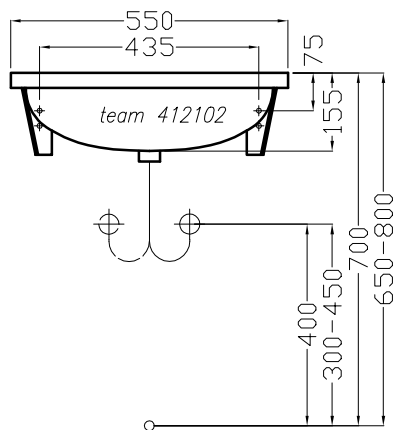

www.dasbad.ch

SGVSB/USGBS/USGRS

Designed by IBW Engineering, Zürich ibw01@vtxmail.ch

Die Massangaben in Millimeter verstehen sich unter dem Vorbehalt der Werkstoleranzen, eventuell späterer Änderungen sowie weiterer Montagemöglichkeiten. Die Haftung für Folgen fehlerhafter oder unvollständiger Massangaben ist ausgeschlossen (Art. 100 OR).

Les dimensions en millimètre s'entendent sous réserve des tolérances d'usine, d'éventuelles modifications ultérieures, de nouvelles possibilités de montage. La responsabilité ne peut être engagée en cas de cotes manquantes ou erronées (CD art. 100)

Le dimensioni in millimetri s'intendono fatte salve le tolleranze di fabbricazione, le eventuali modifiche successive e le ulteriori alternative di montaggio. Si declina qualsiasi responsabilità per le conseguenze legate a dimensioni errate o incomplete (art. 100 CO).