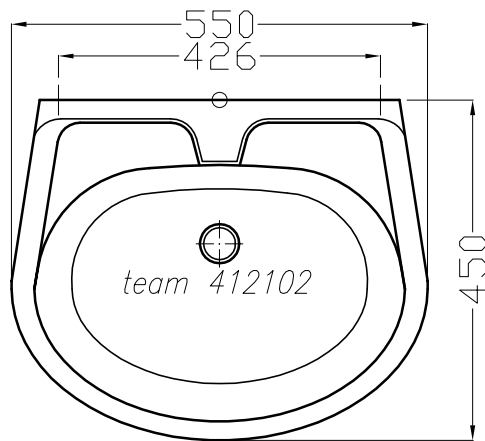

www.dasbad.ch

SGVSB/USGBS/USGRS

Designed by IBW Engineering, Zürich ibw01@vtxmail.ch

Die Massangaben in Millimeter verstehen sich unter dem Vorbehalt der Werkstoleranzen, eventuell späterer Änderungen sowie weiterer Montagemöglichkeiten. Die Haftung für Folgen fehlerhafter oder unvollständiger Massangaben ist ausgeschlossen (Art. 100 OR).

Les dimensions en millimètre s'entendent sous réserve des tolérances d'usine, d'éventuelles modifications ultérieures, de nouvelles possibilités de montage. La responsabilité ne peut être engagée en cas de cotes manquantes ou erronées (CD art. 100)

Le dimensioni in millimetri s'intendono fatte salve le tolleranze di fabbricazione, le eventuali modifiche successive e le ulteriori alternative di montaggio. Si declina qualsiasi responsabilità per le conseguenze legate a dimensioni errate o incomplete (art. 100 CO).