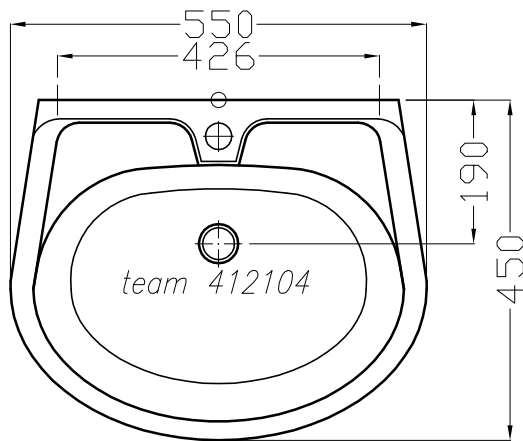

Waschtisch FRANKE BS 205 S
Lavabo FRANKE BS 205 S
Lavabo FRANKE BS 205 S

Copyright by *team* online www.dasbad.ch
 SGVSB/USGBS/USGRS

Designed by IBW Engineering, Zürich ibw01@vtxmail.ch

Die Massangaben in Millimeter verstehen sich unter dem Vorbehalt der Werkstoleranzen, eventuell späterer Änderungen sowie weiterer Montagemöglichkeiten. Die Haftung für Folgen fehlerhafter oder unvollständiger Massangaben ist ausgeschlossen (Art. 100 OR).

Les dimensions en millimètre s'entendent sous réserve des tolérances d'usine, d'éventuelles modifications ultérieures, de nouvelles possibilités de montage. La responsabilité ne peut être engagée en cas de cotes manquantes ou erronées (CD art. 100)

Le dimensioni in millimetri s'intendono fatte salve le tolleranze di fabbricazione, le eventuali modifiche successive e le ulteriori alternative di montaggio. Si declina qualsiasi responsabilità per le conseguenze legate a dimensioni errate o incomplete (art. 100 CO).