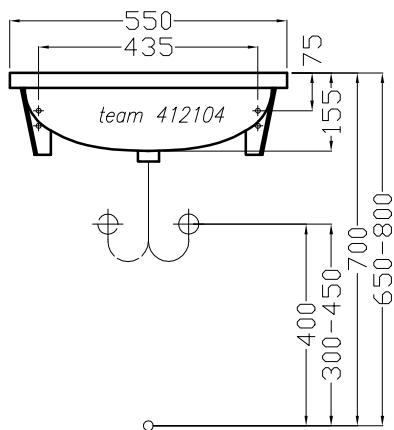

Waschtisch FRANKE BS 205 S
Lavabo FRANKE BS 205 S
Lavabo FRANKE BS 205 S

Copyright by *team* online www.dasbad.ch
 SGVSB/USGBS/USGRS

Designed by IBW Engineering, Zürich ibw01@vtxmail.ch

Die Massangaben in Millimeter verstehen sich unter dem Vorbehalt der Werkstoleranzen, eventuell späterer Änderungen sowie weiterer Montagemöglichkeiten. Die Haftung für Folgen fehlerhafter oder unvollständiger Massangaben ist ausgeschlossen (Art. 100 OR).

Les dimensions en millimètre s'entendent sous réserve des tolérances d'usine, d'éventuelles modifications ultérieures, de nouvelles possibilités de montage. La responsabilité ne peut être engagée en cas de cotes manquantes ou erronées (CD art. 100)

Le dimensioni in millimetri s'intendono fatte salve le tolleranze di fabbricazione, le eventuali modifiche successive e le ulteriori alternative di montaggio. Si declina qualsiasi responsabilità per le conseguenze legate a dimensioni errate o incomplete (art. 100 CO).