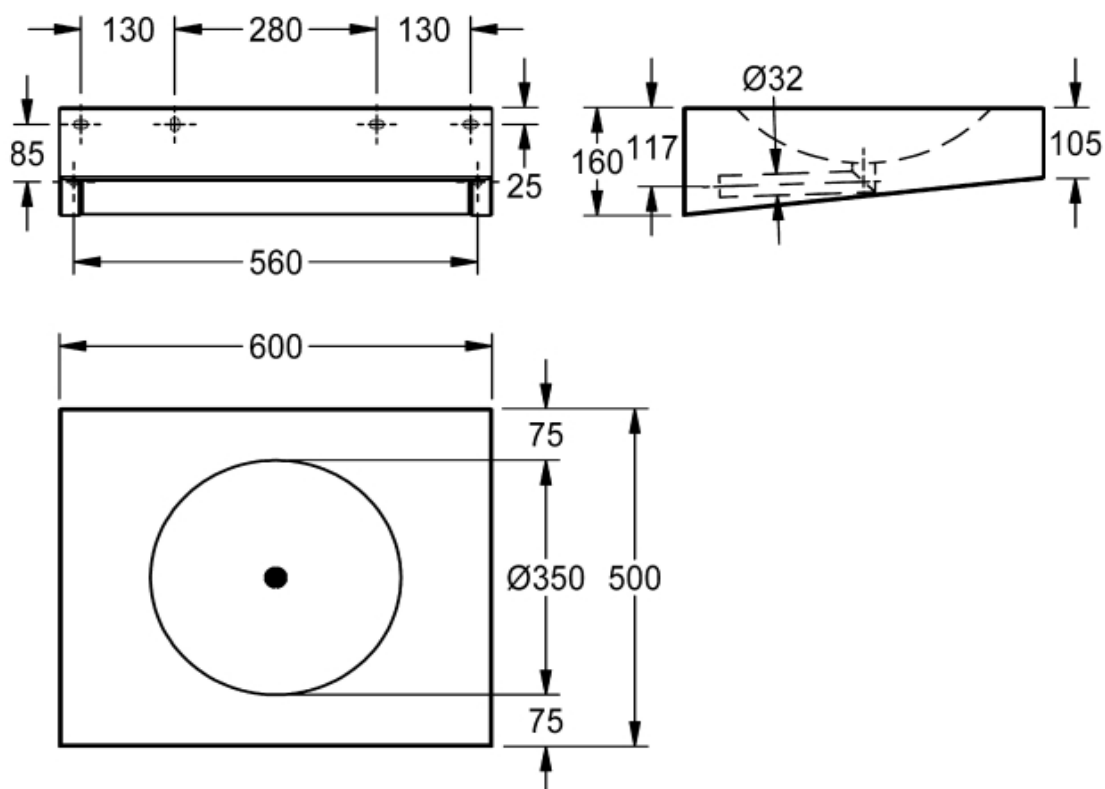

Artikel		1. Ausgabe	
Article	412116	1. Edition	6-2014
Articolo		1. Edizione	
Art. No	200010002X	Mut.	11-2022

Waschtisch ANIMA ANMX600/601

Lavabo ANIMA ANMX600/601

Lavabo ANIMA ANMX600/601

KWC

Die Massangaben in Millimeter verstehen sich unter dem Vorbehalt der Werkstoleranzen, eventuell späterer Änderungen sowie weiterer Montagemöglichkeiten. Die Haftung für Folgen fehlerhafter oder unvollständiger Massangaben ist ausgeschlossen (Art. 100 OR).

Les dimensions en millimètre s'entendent sous réserve des tolérances d'usine, d'éventuelles modifications ultérieures, de même que de nouvelles possibilités de montage. La responsabilité ne peut être engagée en cas de cotes manquantes ou erronées (CD art. 100).

Le dimensioni in millimetri s'intendono fatte salve le tolleranze di fabbricazione, le eventuali modifiche successive e le ulteriori alternative di montaggio. Si declina qualsiasi responsabilità per le conseguenze legate a dimensioni errate o incomplete (art. 100 CO).