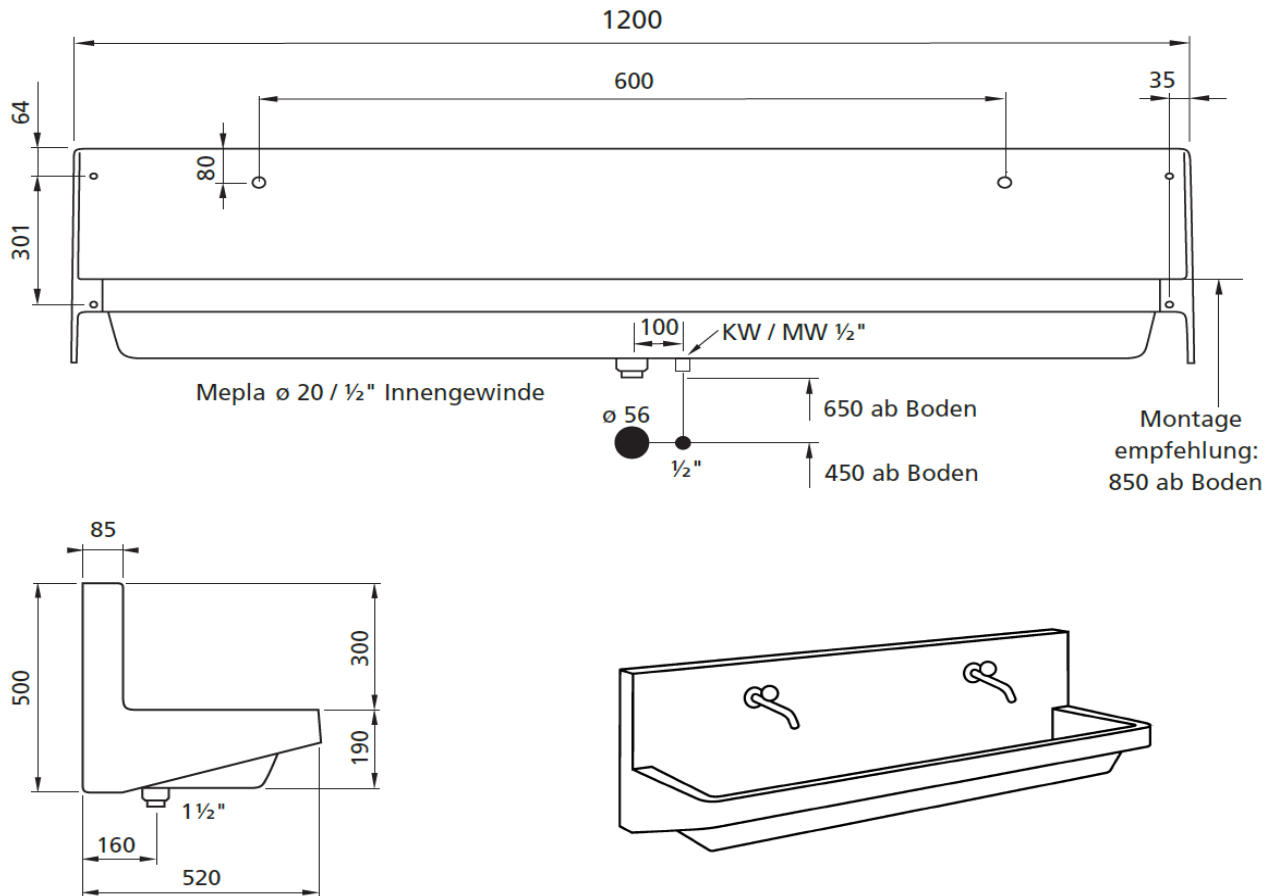

Artikel		1. Ausgabe	
Article	421021	1. Edition	1-2013
Articolo		1. Edizione	
Art. No	1.WRI.121XX	Mut.	9-2021

Waschrinne ROMAY
Lavabo rigole ROMAY
Lavabo a canale ROMAY

ROMAY®
 SWISS SANITARY SOLUTIONS

Die Massangaben in Millimeter verstehen sich unter dem Vorbehalt der Werkstoleranzen, eventuell späterer Änderungen sowie weiterer Montagemöglichkeiten. Die Haftung für Folgen fehlerhafter oder unvollständiger Massangaben ist ausgeschlossen (Art. 100 OR).

Les dimensions en millimètre s'entendent sous réserve des tolérances d'usine, d'éventuelles modifications ultérieures, de même que de nouvelles possibilités de montage. La responsabilité ne peut être engagée en cas de cotes manquantes ou erronées (CD art. 100).

Le dimensioni in millimetri s'intendono fatte salve le tolleranze di fabbricazione, le eventuali modifiche successive e le ulteriori alternative di montaggio. Si declina qualsiasi responsabilità per le conseguenze legate a dimensioni errate o incomplete (art. 100 CO).