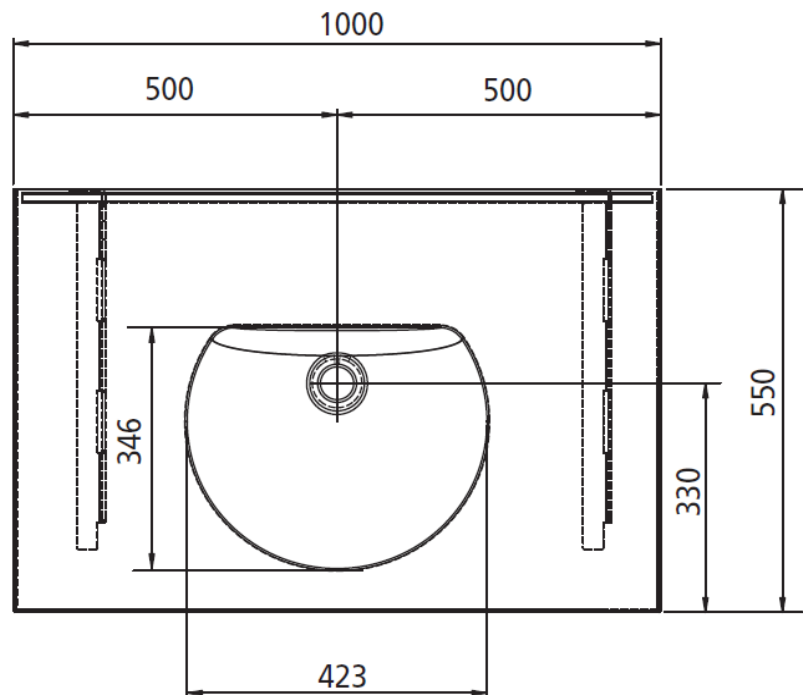

Artikel	1. Ausgabe	
Article	421026	1. Edition
Articolo		1. Edizione
Art. No	1.VAR.12000	Mut.
Reihenwaschtisch VARELLO RONDA		
Lavabo en série VARELLO RONDA		
Lavabo in serie VARELLO RONDA		

ROMAY
SWISS SANITARY SOLUTIONS

Die Massangaben in Millimeter verstehen sich unter dem Vorbehalt der Werkstoleranzen, eventuell späterer Änderungen sowie weiterer Montagemöglichkeiten. Die Haftung für Folgen fehlerhafter oder unvollständiger Massangaben ist ausgeschlossen (Art. 100 OR).

Les dimensions en millimètre s'entendent sous réserve des tolérances d'usine, d'éventuelles modifications ultérieures, de même que de nouvelles possibilités de montage. La responsabilité ne peut être engagée en cas de cotes manquantes ou erronées (CD art. 100).

Le dimensioni in millimetri s'intendono fatte salve le tolleranze di fabbricazione, le eventuali modifiche successive e le ulteriori alternative di montaggio. Si declina qualsiasi responsabilità per le conseguenze legate a dimensioni errate o incomplete (art. 100 CO).