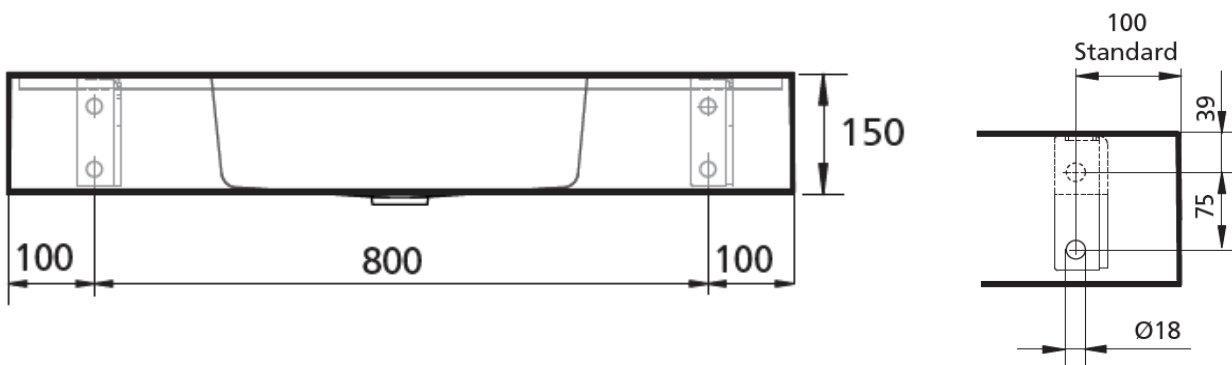

Die Massangaben in Millimeter verstehen sich unter dem Vorbehalt der Werkstoleranzen, eventuell späterer Änderungen sowie weiterer Montagemöglichkeiten. Die Haftung für Folgen fehlerhafter oder unvollständiger Massangaben ist ausgeschlossen (Art. 100 OR).

Les dimensions en millimètre s'entendent sous réserve des tolérances d'usine, d'éventuelles modifications ultérieures, de même que de nouvelles possibilités de montage. La responsabilité ne peut être engagée en cas de cotes manquantes ou erronées (CD art. 100).

Le dimensioni in millimetri s'intendono fatte salve le tolleranze di fabbricazione, le eventuali modifiche successive e le ulteriori alternative di montaggio. Si declina qualsiasi responsabilità per le conseguenze legate a dimensioni errate o incomplete (art. 100 CO).