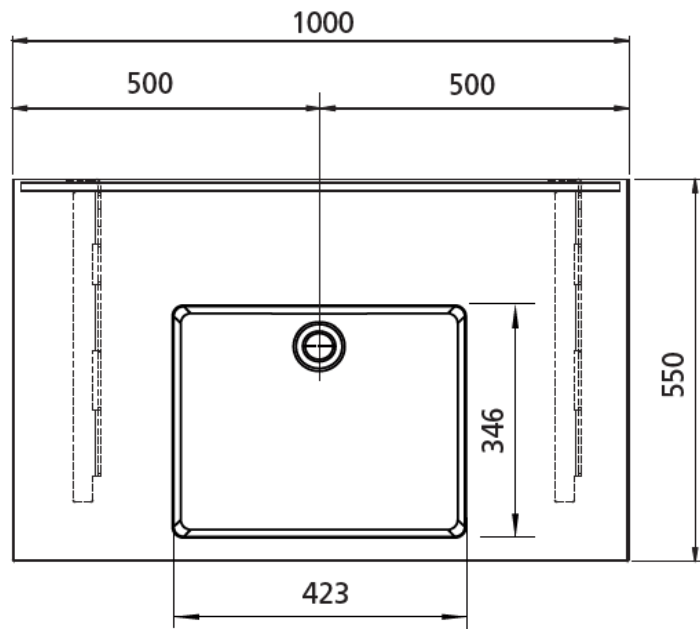

Artikel	1. Ausgabe	
Article	<b>421032</b>	1. Edition
Articolo		<b>1-2017</b>
Art. No	<b>1.VAR.12400</b>	<b>Mut.</b>
<b>Reihenwaschtisch VARELLO CUBA</b>		
<b>Lavabo en série VARELLO CUBA</b>		
<b>Lavabo in serie VARELLO CUBA</b>		

**ROMAY**  
SWISS SANITARY SOLUTIONS

Die Massangaben in Millimeter verstehen sich unter dem Vorbehalt der Werkstoleranzen, eventuell späterer Änderungen sowie weiterer Montagemöglichkeiten. Die Haftung für Folgen fehlerhafter oder unvollständiger Massangaben ist ausgeschlossen (Art. 100 OR).

*Les dimensions en millimètre s'entendent sous réserve des tolérances d'usine, d'éventuelles modifications ultérieures, de même que de nouvelles possibilités de montage. La responsabilité ne peut être engagée en cas de cotes manquantes ou erronées (CD art. 100).*

Le dimensioni in millimetri s'intendono fatte salve le tolleranze di fabbricazione, le eventuali modifiche successive e le ulteriori alternative di montaggio. Si declina qualsiasi responsabilità per le conseguenze legate a dimensioni errate o incomplete (art. 100 CO).