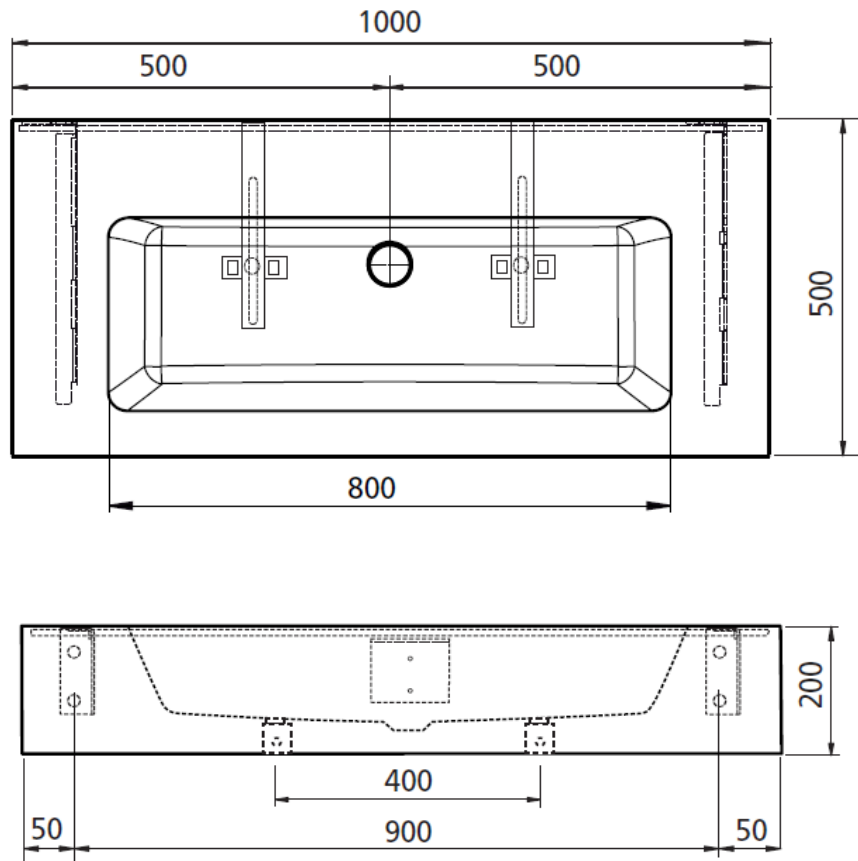

Artikel	1. Ausgabe	
Article	<b>421035</b>	1. Edition
Articolo		<b>1-2017</b>
Art. No	<b>1.VAL.12900</b>	<b>Mut.</b>
<b>Reihenwaschtisch VARELLO LONGA</b>		
<b>Lavabo en série VARELLO LONGA</b>		
<b>Lavabo in serie VARELLO LONGA</b>		

**ROMAY**  
SWISS SANITARY SOLUTIONS

Die Massangaben in Millimeter verstehen sich unter dem Vorbehalt der Werkstoleranzen, eventuell späterer Änderungen sowie weiterer Montagemöglichkeiten. Die Haftung für Folgen fehlerhafter oder unvollständiger Massangaben ist ausgeschlossen (Art. 100 OR).

*Les dimensions en millimètre s'entendent sous réserve des tolérances d'usine, d'éventuelles modifications ultérieures, de même que de nouvelles possibilités de montage. La responsabilité ne peut être engagée en cas de cotes manquantes ou erronées (CD art. 100).*

Le dimensioni in millimetri s'intendono fatte salve le tolleranze di fabbricazione, le eventuali modifiche successive e le ulteriori alternative di montaggio. Si declina qualsiasi responsabilità per le conseguenze legate a dimensioni errate o incomplete (art. 100 CO).