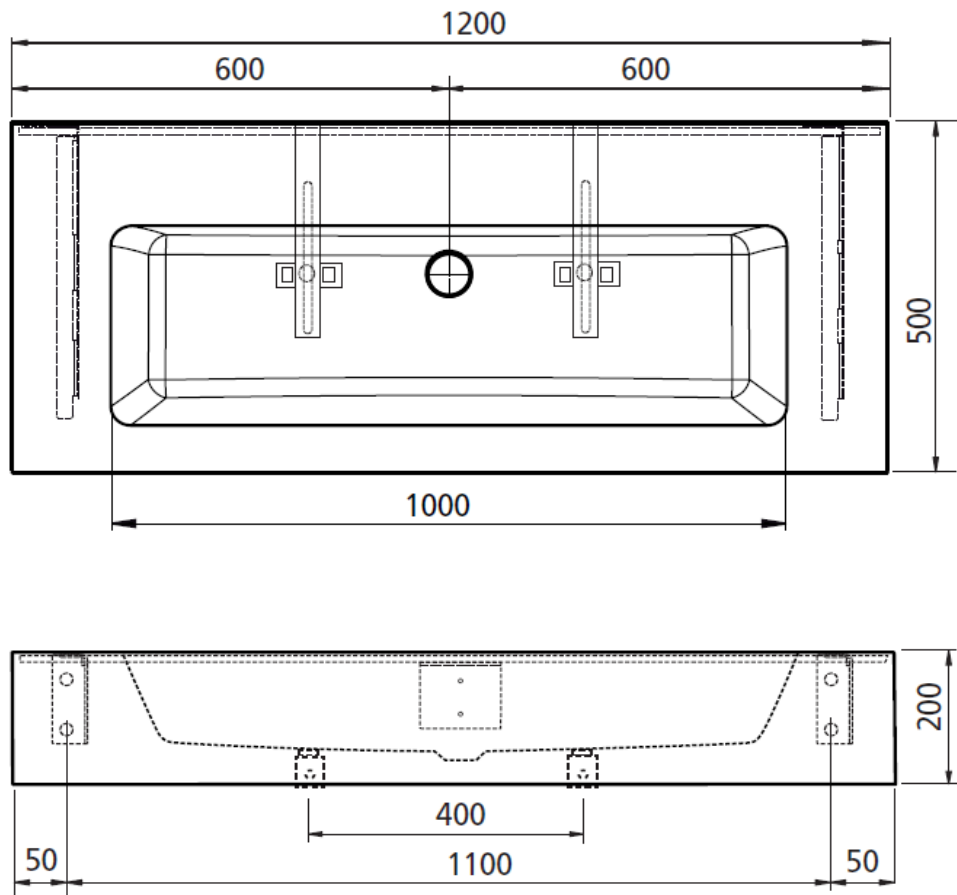

Artikel	1. Ausgabe	
Article	421036	1. Edition
Articolo		1-2017
Art. No	1.VAL.12900	Mut.
Reihenwaschtisch VARELLO LONGA		
Lavabo en série VARELLO LONGA		
Lavabo in serie VARELLO LONGA		

ROMAY
SWISS SANITARY SOLUTIONS

Les dimensions en millimètre s'entendent sous réserve des tolérances d'usine, d'éventuelles modifications ultérieures, de même que de nouvelles possibilités de montage. La responsabilité ne peut être engagée en cas de cotes manquantes ou erronées (CD art. 100).

Le dimensioni in millimetri s'intendono fatte salve le tolleranze di fabbricazione, le eventuali modifiche successive e le ulteriori alternative di montaggio. Si declina qualsiasi responsabilità per le conseguenze legate a dimensioni errate o incomplete (art. 100 CO).