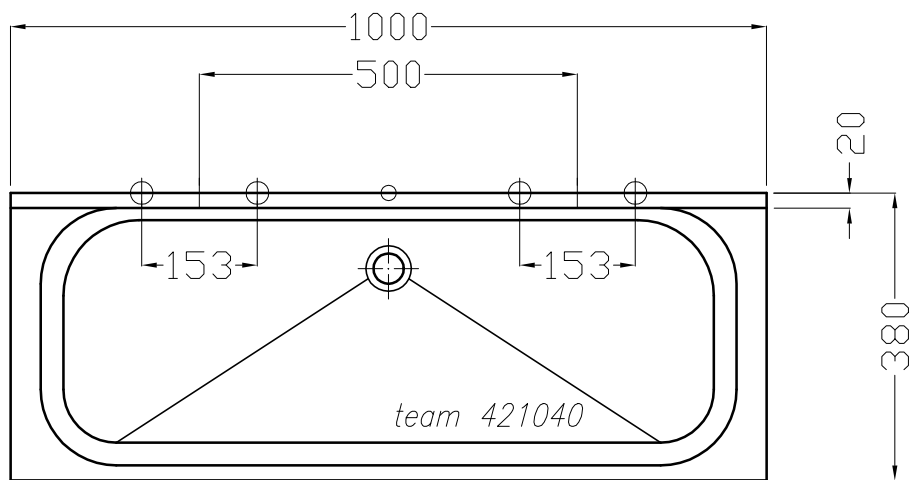

Artikel
Article **421040**
Articolo

1.Ausgabe
1.Edition
1.Edizione **1-2013**

Art.No.

Mut. **1-2013**

Waschrinne ROMEX
Lavabo rigole ROMEX
Lavabo a canale ROMEX

Copyright by **team online**
SGVSB/USGBS/USGRS

www.dasbad.ch

Designed by **IBW Engineering, Zürich** ibw01@vtxmail.ch

Die Massangaben in Millimeter verstehen sich unter dem Vorbehalt der Werkstoleranzen, eventuell späterer Änderungen sowie weiterer Montagemöglichkeiten. Die Haftung für Folgen fehlerhafter oder unvollständiger Massangaben ist ausgeschlossen (Art. 100 OR).

Les dimensions en millimètre s'entendent sous réserve des tolérances d'usine, d'éventuelles modifications ultérieures, de nouvelles possibilités de montage. La responsabilité ne peut être engagée en cas de cotes manquantes ou erronées (CD art. 100)

Le dimensioni in millimetri s'intendono fatte salve le tolleranze di fabbricazione, le eventuali modifiche successive e le ulteriori alternative di montaggio. Si declina qualsiasi responsabilità per le conseguenze legate a dimensioni errate o incomplete (art. 100 CO).