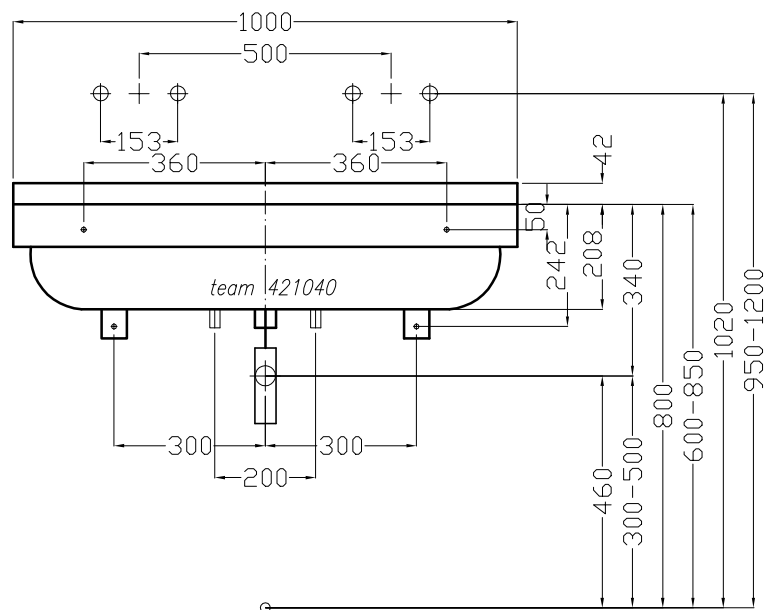

Artikel
Article **421040**
Articolo

1.Ausgabe
1.Edition
1.Edizione **1-2013**

Art.No.

Mut. **1-2013**

Waschrinne ROMEX
Lavabo rigole ROMEX
Lavabo a canale ROMEX

Copyright by **team online**
SGVSB/USGBS/USGRS

www.dasbad.ch

Designed by **IBW Engineering, Zürich** ibw01@vtxmail.ch

Die Massangaben in Millimeter verstehen sich unter dem Vorbehalt der Werkstoleranzen, eventuell späterer Änderungen sowie weiterer Montagemöglichkeiten. Die Haftung für Folgen fehlerhafter oder unvollständiger Massangaben ist ausgeschlossen (Art. 100 OR).

Les dimensions en millimètre s'entendent sous réserve des tolérances d'usine, d'éventuelles modifications ultérieures, de nouvelles possibilités de montage. La responsabilité ne peut être engagée en cas de cotes manquantes ou erronées (CD art. 100)

Le dimensioni in millimetri s'intendono fatte salve le tolleranze di fabbricazione, le eventuali modifiche successive e le ulteriori alternative di montaggio. Si declina qualsiasi responsabilità per le conseguenze legate a dimensioni errate o incomplete (art. 100 CO).