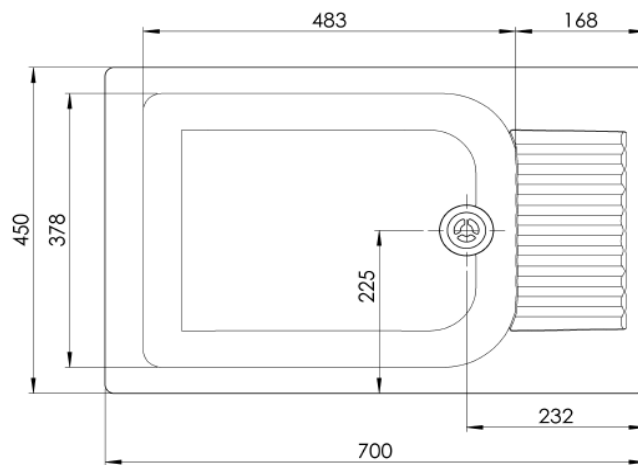

Artikel		1. Ausgabe	
Article	431006	1. Edition	1-2013
Articolo		1. Edizione	
Art. No	1.WTE.100XX	Mut.	3-2020

Einbauwaschtrog ROMAY-CLASSIC
Bac à laver à encastrer ROMAY-CLASSIC
Lavatoio ad incasso ROMAY-CLASSIC

ROMAY®
 SWISS SANITARY SOLUTIONS

Die Massangaben in Millimeter verstehen sich unter dem Vorbehalt der Werkstoleranzen, eventuell späterer Änderungen sowie weiterer Montagemöglichkeiten. Die Haftung für Folgen fehlerhafter oder unvollständiger Massangaben ist ausgeschlossen (Art. 100 OR).

Les dimensions en millimètre s'entendent sous réserve des tolérances d'usine, d'éventuelles modifications ultérieures, de même que de nouvelles possibilités de montage. La responsabilité ne peut être engagée en cas de cotes manquantes ou erronées (CD art. 100).

Le dimensioni in millimetri s'intendono fatte salve le tolleranze di fabbricazione, le eventuali modifiche successive e le ulteriori alternative di montaggio. Si declina qualsiasi responsabilità per le conseguenze legate a dimensioni errate o incomplete (art. 100 CO).