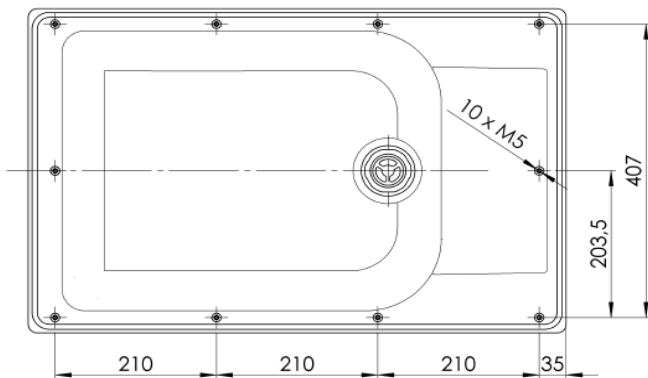

ROMAY®
 SWISS SANITARY SOLUTIONS

Die Massangaben in Millimeter verstehen sich unter dem Vorbehalt der Werkstoleranzen, eventuell späterer Änderungen sowie weiterer Montagemöglichkeiten. Die Haftung für Folgen fehlerhafter oder unvollständiger Massangaben ist ausgeschlossen (Art. 100 OR).

Les dimensions en millimètre s'entendent sous réserve des tolérances d'usine, d'éventuelles modifications ultérieures, de même que de nouvelles possibilités de montage. La responsabilité ne peut être engagée en cas de cotes manquantes ou erronées (CD art. 100).

Le dimensioni in millimetri s'intendono fatte salve le tolleranze di fabbricazione, le eventuali modifiche successive e le ulteriori alternative di montaggio. Si declina qualsiasi responsabilità per le conseguenze legate a dimensioni errate o incomplete (art. 100 CO).