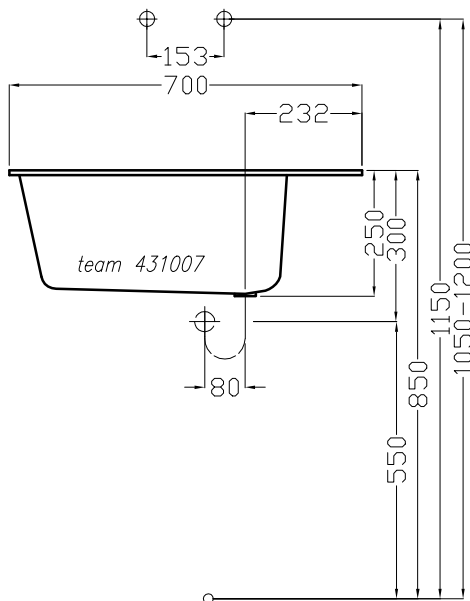

Artikel
Article **431007**
Articolo

1.Ausgabe
1.Edition
1.Edizione

1-2013

Art.No. Mut. **1-2013**

Einbauwaschtrog ROMAY-CLASSIC
Bac a lav a encastrer ROMAY-CLASSIC
Lavatoio ad incasso ROMAY-CLASSIC

Copyright by *team* online www.dasbad.ch
SGVSB/USGBS/USGRS

Designed by IBW Engineering, Zürich ibw01@vtxmail.ch

Die Massangaben in Millimeter verstehen sich unter dem Vorbehalt der Werkstoleranzen, eventuell späterer Änderungen sowie weiterer Montagemöglichkeiten. Die Haftung für Folgen fehlerhafter oder unvollständiger Massangaben ist ausgeschlossen (Art. 100 OR).

Les dimensions en millimètre s'entendent sous réserve des tolérances d'usine, d'éventuelles modifications ultérieures, de même que de nouvelles possibilités de montage. La responsabilité ne peut être engagée en cas de cotes manquantes ou erronées (CD art. 100).

Le dimensioni in millimetri s'intendono fatte salve le tolleranze di fabbricazione, le eventuali modifiche successive e le ulteriori alternative di montaggio. Si declina qualsiasi responsabilità per le conseguenze legate a dimensioni errate o incomplete (art. 100 CO).