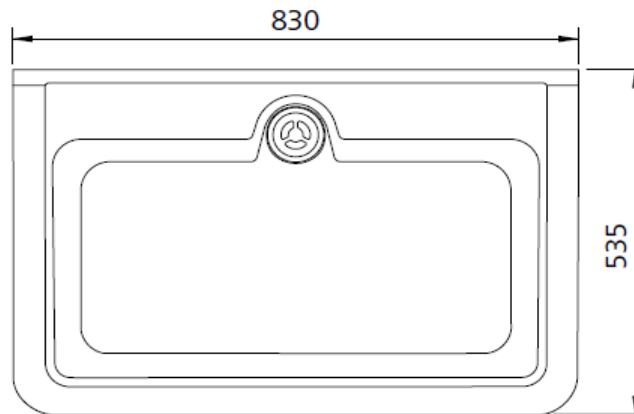

Artikel		1. Ausgabe	
Article	431023	1. Edition	5-2016
Articolo		1. Edizione	
Art. No	1.WTR.10335	Mut.	2-2018
Waschtrog ROCLASSICO 83			
Bac à laver ROCLASSICO 83			
Lavatoio ROCLASSICO 83			
			

Die Massangaben in Millimeter verstehen sich unter dem Vorbehalt der Werkstoleranzen, eventuell späterer Änderungen sowie weiterer Montagemöglichkeiten. Die Haftung für Folgen fehlerhafter oder unvollständiger Massangaben ist ausgeschlossen (Art. 100 OR).

Les dimensions en millimètre s'entendent sous réserve des tolérances d'usine, d'éventuelles modifications ultérieures, de même que de nouvelles possibilités de montage. La responsabilité ne peut être engagée en cas de cotes manquantes ou erronées (CD art. 100).

Le dimensioni in millimetri s'intendono fatte salve le tolleranze di fabbricazione, le eventuali modifiche successive e le ulteriori alternative di montaggio. Si declina qualsiasi responsabilità per le conseguenze legate a dimensioni errate o incomplete (art. 100 CO).