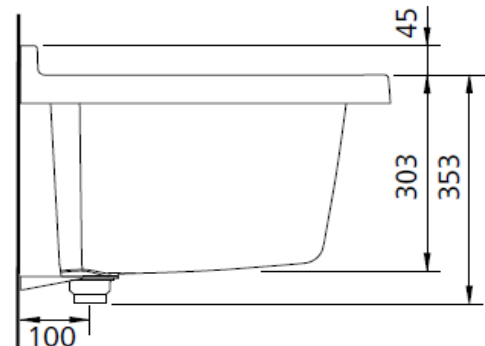

Artikel		1. Ausgabe	
Article	431023	1. Edition	5-2016
Articolo		1. Edizione	
Art. No	1.WTR.10335	Mut.	2-2018
Waschtrog ROCLASSICO 83			
Bac à laver ROCLASSICO 83			
Lavatoio ROCLASSICO 83			
			

Die Massangaben in Millimeter verstehen sich unter dem Vorbehalt der Werkstoleranzen, eventuell späterer Änderungen sowie weiterer Montagemöglichkeiten. Die Haftung für Folgen fehlerhafter oder unvollständiger Massangaben ist ausgeschlossen (Art. 100 OR).

Les dimensions en millimètre s'entendent sous réserve des tolérances d'usine, d'éventuelles modifications ultérieures, de même que de nouvelles possibilités de montage. La responsabilité ne peut être engagée en cas de cotes manquantes ou erronées (CD art. 100).

Le dimensioni in millimetri s'intendono fatte salve le tolleranze di fabbricazione, le eventuali modifiche successive e le ulteriori alternative di montaggio. Si declina qualsiasi responsabilità per le conseguenze legate a dimensioni errate o incomplete (art. 100 CO).