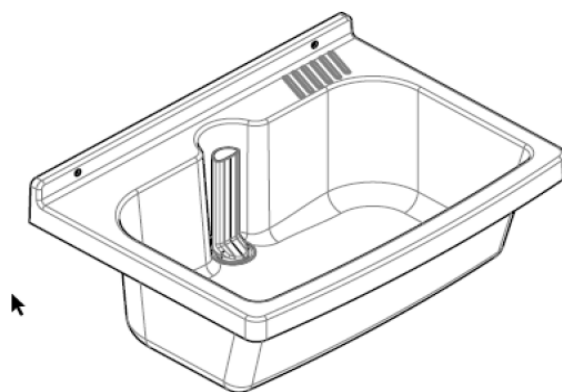

Artikel		1. Ausgabe	
Article	431031	1. Edition	2-2022
Articolo		1. Edizione	
Art. No	1.WTR.70035	Mut.	
Waschtrog ROMAY-TREND 70			
Bac à laver ROMAY-TREND 70			
Lavatoio ROMAY-TREND 70			

ROMAY®
SWISS SANITARY SOLUTIONS