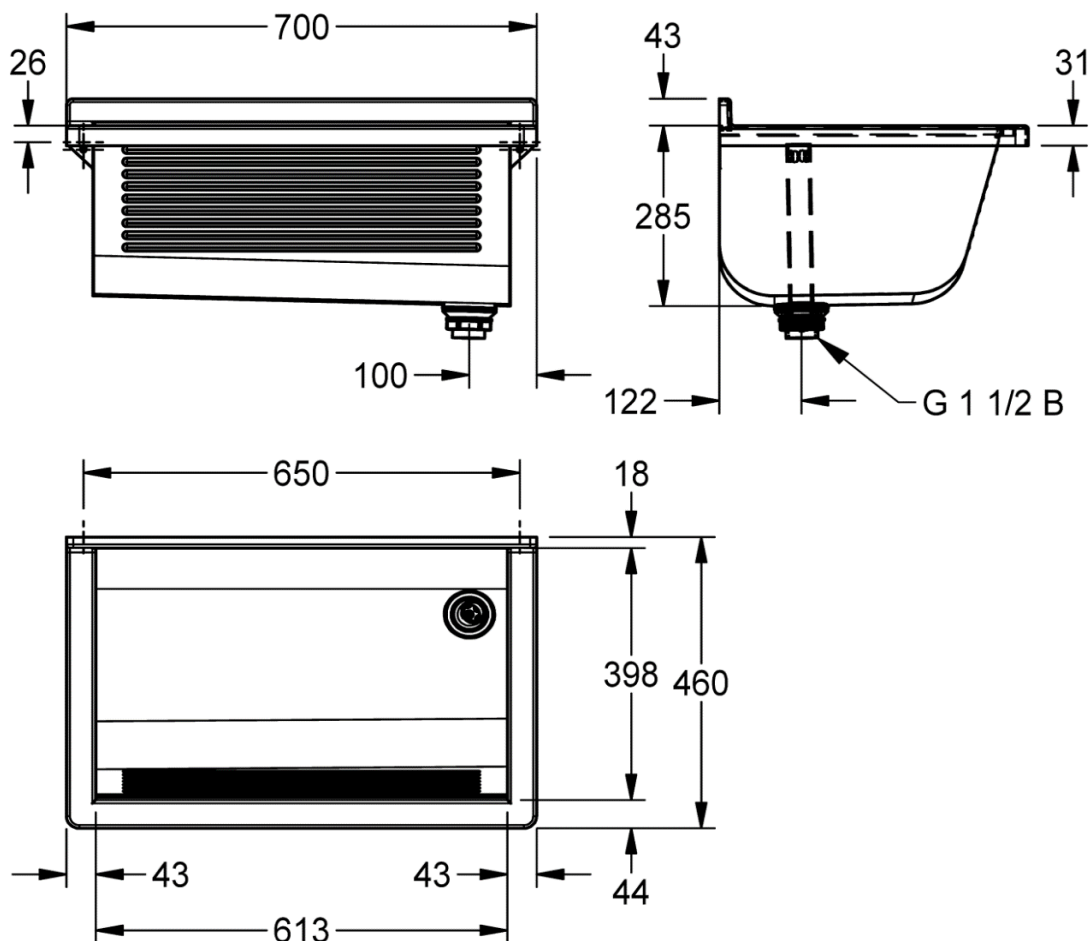

Waschtrog SIRIUS BS312N
Bac à laver SIRIUS BS312N
Lavatoio SIRIUS BS312N

KWC

Die Massangaben in Millimeter verstehen sich unter dem Vorbehalt der Werkstoleranzen, eventuell späterer Änderungen sowie weiterer Montagemöglichkeiten. Die Haftung für Folgen fehlerhafter oder unvollständiger Massangaben ist ausgeschlossen (Art. 100 OR).

Les dimensions en millimètre s'entendent sous réserve des tolérances d'usine, d'éventuelles modifications ultérieures, de même que de nouvelles possibilités de montage. La responsabilité ne peut être engagée en cas de cotes manquantes ou erronées (CD art. 100).

Le dimensioni in millimetri s'intendono fatte salve le tolleranze di fabbricazione, le eventuali modifiche successive e le ulteriori alternative di montaggio. Si declina qualsiasi responsabilità per le conseguenze legate a dimensioni errate o incomplete (art. 100 CO).