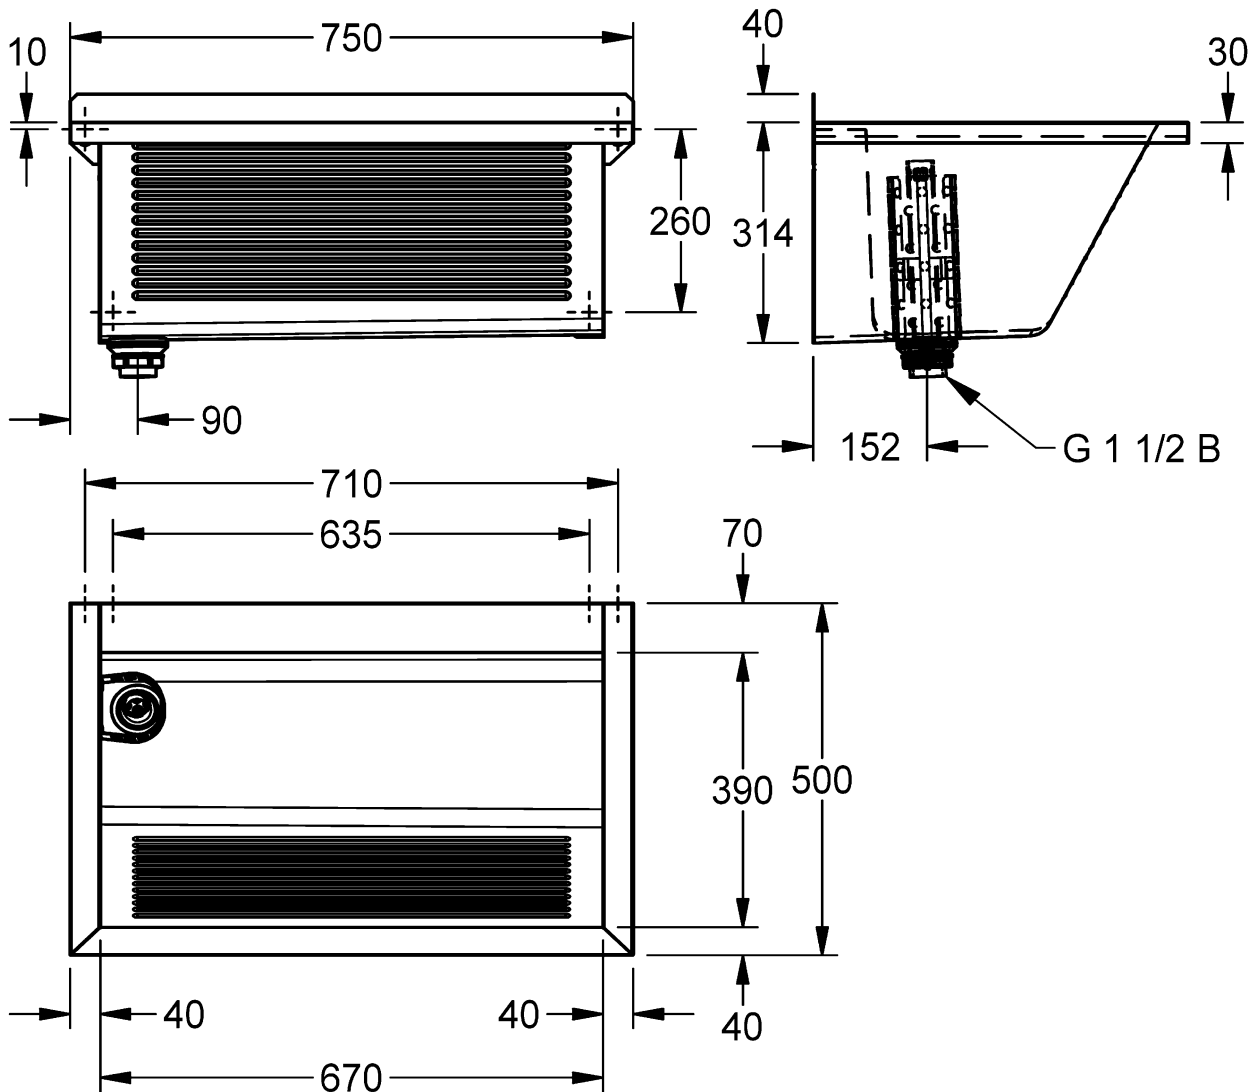

Artikel		1. Ausgabe	
Article	433022	1. Edition	1-2019
Articolo		1. Edizione	
Art. No	2030045753	Mut.	11-2022

Waschtrog SIRIUS BS313N
Bac à laver SIRIUS BS313N
Lavatoio SIRIUS BS313N

KWC

Die Massangaben in Millimeter verstehen sich unter dem Vorbehalt der Werkstoleranzen, eventuell späterer Änderungen sowie weiterer Montagemöglichkeiten. Die Haftung für Folgen fehlerhafter oder unvollständiger Massangaben ist ausgeschlossen (Art. 100 OR).

Les dimensions en millimètre s'entendent sous réserve des tolérances d'usine, d'éventuelles modifications ultérieures, de même que de nouvelles possibilités de montage. La responsabilité ne peut être engagée en cas de cotes manquantes ou erronées (CD art. 100).

Le dimensioni in millimetri s'intendono fatte salve le tolleranze di fabbricazione, le eventuali modifiche successive e le ulteriori alternative di montaggio. Si declina qualsiasi responsabilità per le conseguenze legate a dimensioni errate o incomplete (art. 100 CO).