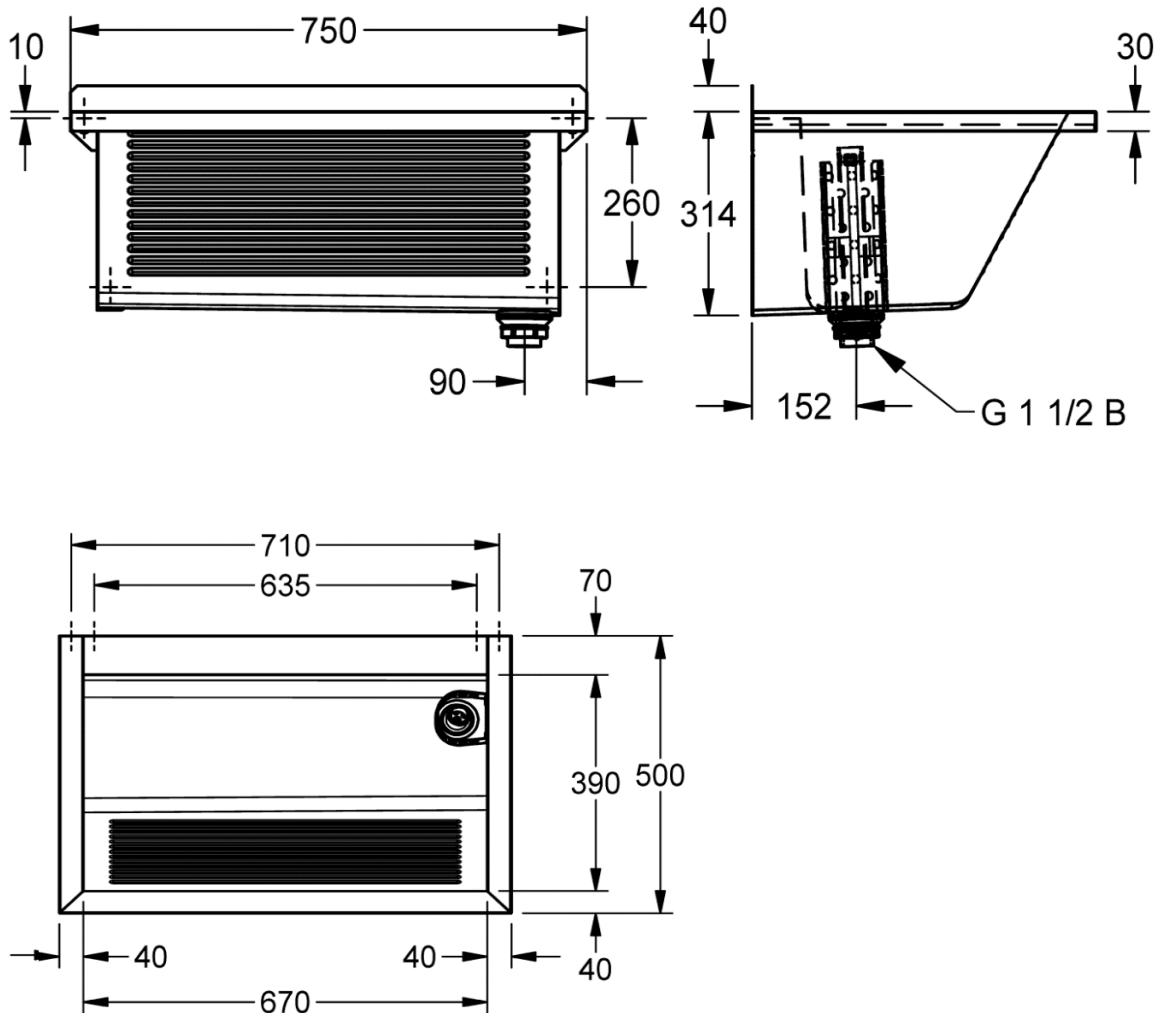

Artikel		1. Ausgabe	
Article	433023	1. Edition	1-2019
Articolo		1. Edizione	
Art. No	2030045754	Mut.	11-2022

Waschtrog SIRIUS BS314N
Bac à laver SIRIUS BS314N
Lavatoio SIRIUS BS314N

KWC
Professional

Die Massangaben in Millimeter verstehen sich unter dem Vorbehalt der Werkstoleranzen, eventuell späterer Änderungen sowie weiterer Montagemöglichkeiten. Die Haftung für Folgen fehlerhafter oder unvollständiger Massangaben ist ausgeschlossen (Art. 100 OR).

Les dimensions en millimètre s'entendent sous réserve des tolérances d'usine, d'éventuelles modifications ultérieures, de même que de nouvelles possibilités de montage. La responsabilité ne peut être engagée en cas de cotes manquantes ou erronées (CD art. 100).

Le dimensioni in millimetri s'intendono fatte salve le tolleranze di fabbricazione, le eventuali modifiche successive e le ulteriori alternative di montaggio. Si declina qualsiasi responsabilità per le conseguenze legate a dimensioni errate o incomplete (art. 100 CO).