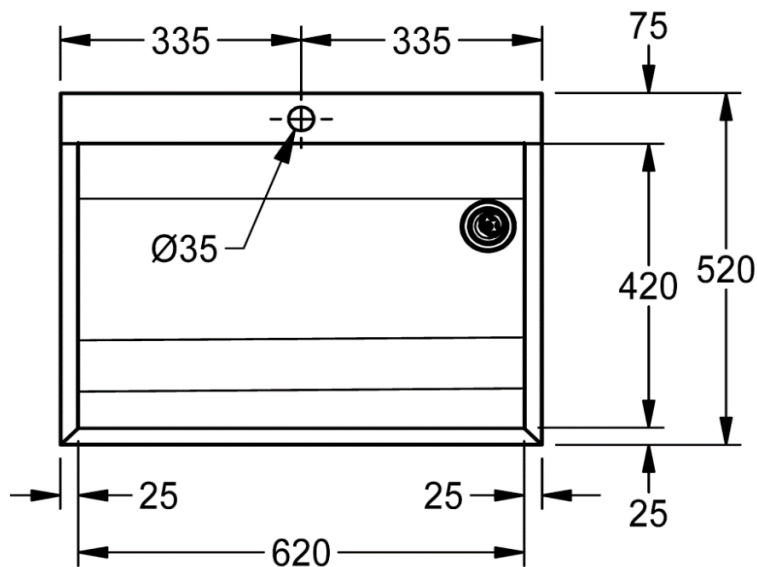

Artikel		1. Ausgabe	
Article	433024	1. Edition	7-2020
Articolo		1. Edizione	
Art. No	2030045756	Mut.	11-2022

Waschtrog SIRIUS BS323N
Bac à laver SIRIUS BS323N
Lavatoio SIRIUS BS323N

KWC
Professional

Die Massangaben in Millimeter verstehen sich unter dem Vorbehalt der Werkstoleranzen, eventuell späterer Änderungen sowie weiterer Montagemöglichkeiten. Die Haftung für Folgen fehlerhafter oder unvollständiger Massangaben ist ausgeschlossen (Art. 100 OR).

Les dimensions en millimètre s'entendent sous réserve des tolérances d'usine, d'éventuelles modifications ultérieures, de même que de nouvelles possibilités de montage. La responsabilité ne peut être engagée en cas de cotes manquantes ou erronées (CD art. 100).

Le dimensioni in millimetri s'intendono fatte salve le tolleranze di fabbricazione, le eventuali modifiche successive e le ulteriori alternative di montaggio. Si declina qualsiasi responsabilità per le conseguenze legate a dimensioni errate o incomplete (art. 100 CO).