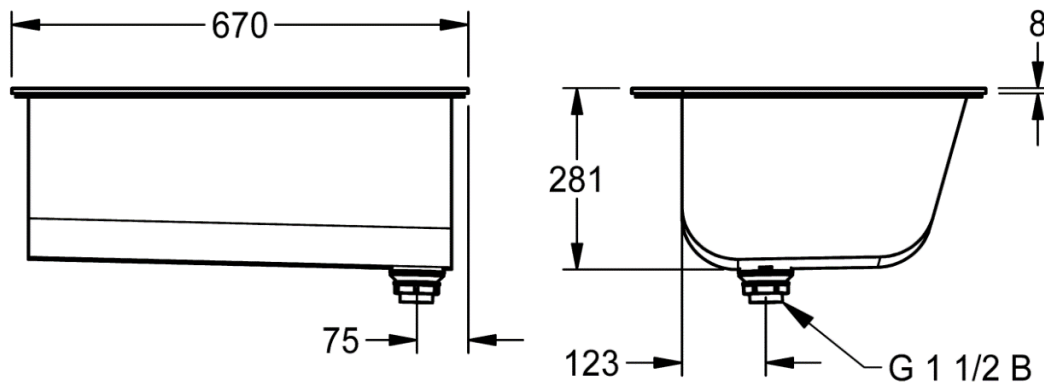

Artikel		1. Ausgabe	
Article	433024	1. Edition	7-2020
Articolo		1. Edizione	
Art. No	2030045756	Mut.	11-2022

Waschtrog SIRIUS BS323N
Bac à laver SIRIUS BS323N
Lavatoio SIRIUS BS323N

KWC
Professional

Die Massangaben in Millimeter verstehen sich unter dem Vorbehalt der Werkstoleranzen, eventuell späterer Änderungen sowie weiterer Montagemöglichkeiten. Die Haftung für Folgen fehlerhafter oder unvollständiger Massangaben ist ausgeschlossen (Art. 100 OR).

Les dimensions en millimètre s'entendent sous réserve des tolérances d'usine, d'éventuelles modifications ultérieures, de même que de nouvelles possibilités de montage. La responsabilité ne peut être engagée en cas de cotes manquantes ou erronées (CD art. 100).

Le dimensioni in millimetri s'intendono fatte salve le tolleranze di fabbricazione, le eventuali modifiche successive e le ulteriori alternative di montaggio. Si declina qualsiasi responsabilità per le conseguenze legate a dimensioni errate o incomplete (art. 100 CO).