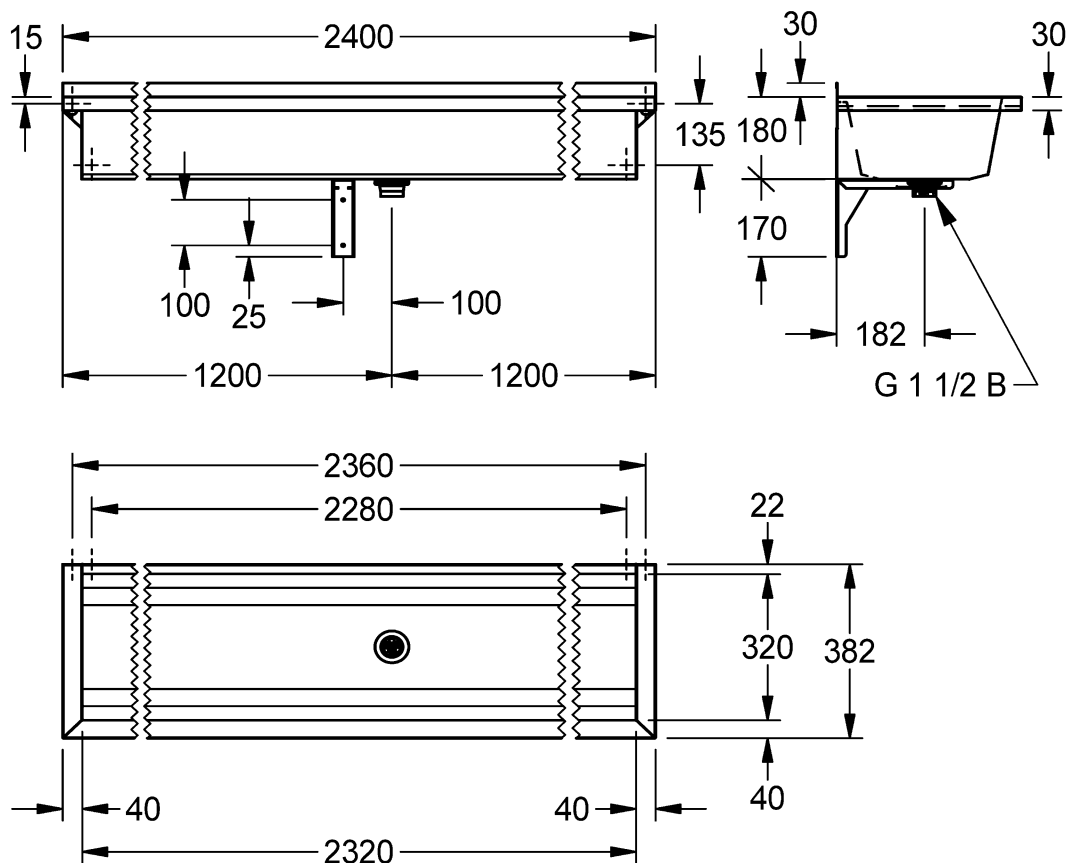

Artikel		1. Ausgabe	
Article	433032	1. Edition	7-2018
Articolo		1. Edizione	
Art. No	2030043782	Mut.	11-2022

Waschrinne PLANOX PL24
Lavabo rigole PLANOX PL24
Lavabo a canale PLANOX PL24

KWC

Die Massangaben in Millimeter verstehen sich unter dem Vorbehalt der Werkstoleranzen, eventuell späterer Änderungen sowie weiterer Montagemöglichkeiten. Die Haftung für Folgen fehlerhafter oder unvollständiger Massangaben ist ausgeschlossen (Art. 100 OR).

Les dimensions en millimètre s'entendent sous réserve des tolérances d'usine, d'éventuelles modifications ultérieures, de même que de nouvelles possibilités de montage. La responsabilité ne peut être engagée en cas de cotes manquantes ou erronées (CD art. 100).

Le dimensioni in millimetri s'intendono fatte salve le tolleranze di fabbricazione, le eventuali modifiche successive e le ulteriori alternative di montaggio. Si declina qualsiasi responsabilità per le conseguenze legate a dimensioni errate o incomplete (art. 100 CO).