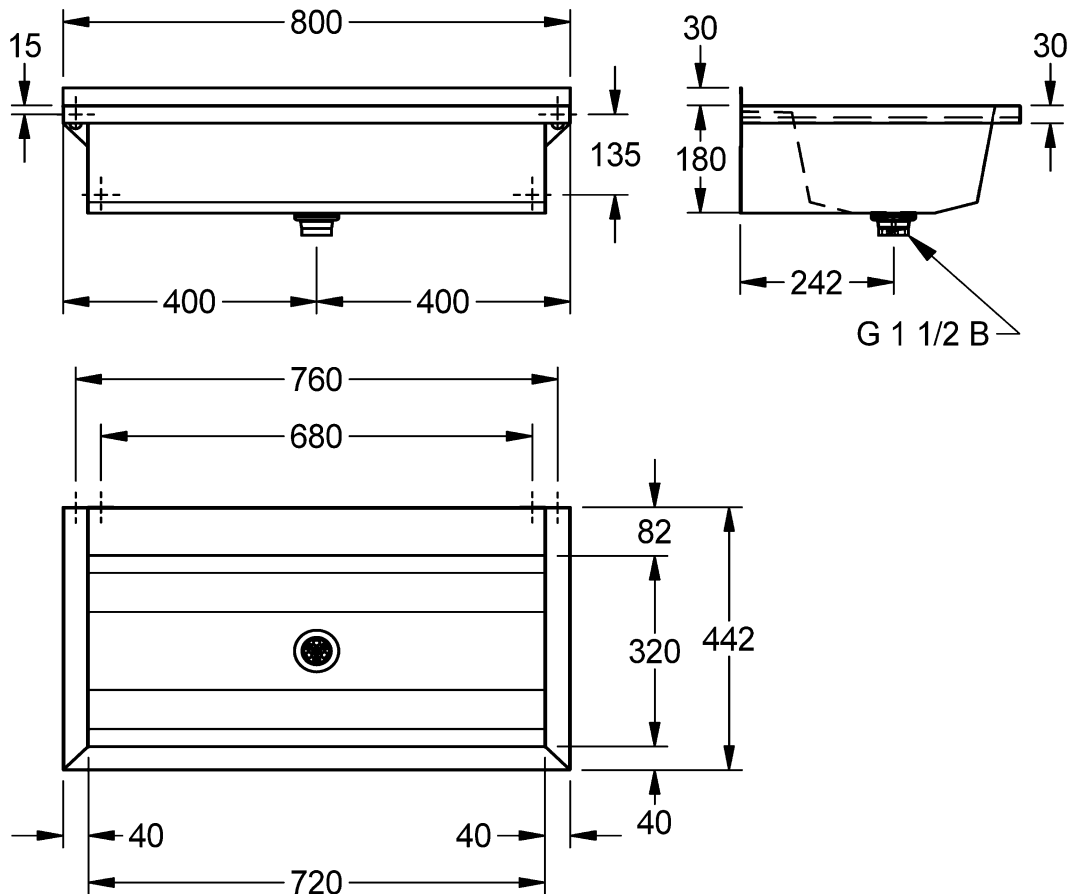

Artikel		1. Ausgabe	
Article	433035	1. Edition	7-2018
Articolo		1. Edizione	
Art. No	2030043785	Mut.	11-2022

Waschrinne PLANOX PL8T
Lavabo rigole PLANOX PL8T
Lavabo a canale PLANOX PL8T

KWC

Die Massangaben in Millimeter verstehen sich unter dem Vorbehalt der Werkstoleranzen, eventuell späterer Änderungen sowie weiterer Montagemöglichkeiten. Die Haftung für Folgen fehlerhafter oder unvollständiger Massangaben ist ausgeschlossen (Art. 100 OR).

Les dimensions en millimètre s'entendent sous réserve des tolérances d'usine, d'éventuelles modifications ultérieures, de même que de nouvelles possibilités de montage. La responsabilité ne peut être engagée en cas de cotes manquantes ou erronées (CD art. 100).

Le dimensioni in millimetri s'intendono fatte salve le tolleranze di fabbricazione, le eventuali modifiche successive e le ulteriori alternative di montaggio. Si declina qualsiasi responsabilità per le conseguenze legate a dimensioni errate o incomplete (art. 100 CO).