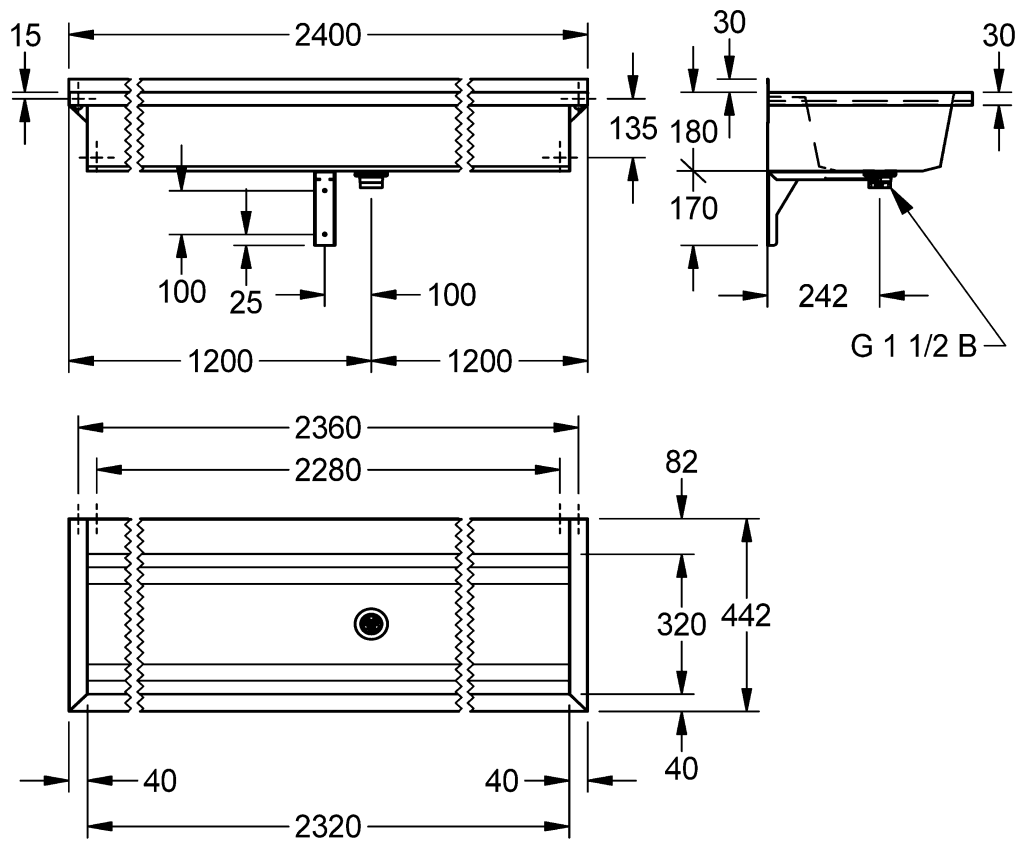

Artikel		1. Ausgabe	
Article	433039	1. Edition	7-2018
Articolo		1. Edizione	
Art. No	2030043789	Mut.	11-2022

Waschrinne PLANOX PL24T
Lavabo rigole PLANOX PL24T
Lavabo a canale PLANOX PL24T

KWC

Die Massangaben in Millimeter verstehen sich unter dem Vorbehalt der Werkstoleranzen, eventuell späterer Änderungen sowie weiterer Montagemöglichkeiten. Die Haftung für Folgen fehlerhafter oder unvollständiger Massangaben ist ausgeschlossen (Art. 100 OR).

Les dimensions en millimètre s'entendent sous réserve des tolérances d'usine, d'éventuelles modifications ultérieures, de même que de nouvelles possibilités de montage. La responsabilité ne peut être engagée en cas de cotes manquantes ou erronées (CD art. 100).

Le dimensioni in millimetri s'intendono fatte salve le tolleranze di fabbricazione, le eventuali modifiche successive e le ulteriori alternative di montaggio. Si declina qualsiasi responsabilità per le conseguenze legate a dimensioni errate o incomplete (art. 100 CO).