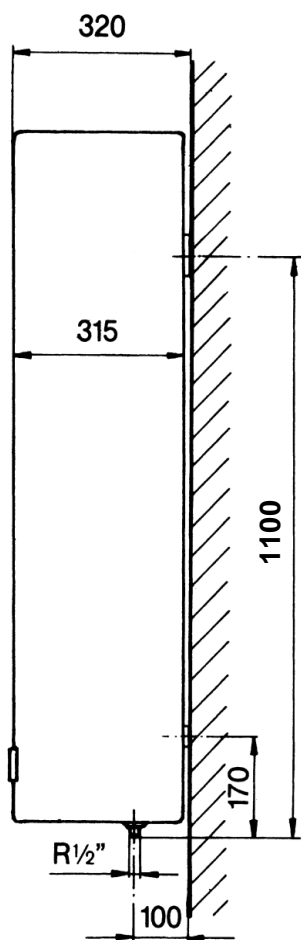

Artikel	1. Ausgabe	
Article	451511	1. Edition
Articolo		9-2019
Art. No	111341	Mut.
Wandboiler ATLANTIC WF150		
Boiler mural ATLANTIC WF150		
Bollitore a parete ATLANTIC WF150		

Die Massangaben in Millimeter verstehen sich unter dem Vorbehalt der Werkstoleranzen, eventuell späterer Änderungen sowie weiterer Montagemöglichkeiten. Die Haftung für Folgen fehlerhafter oder unvollständiger Massangaben ist ausgeschlossen (Art. 100 OR).

Les dimensions en millimètre s'entendent sous réserve des tolérances d'usine, d'éventuelles modifications ultérieures, de même que de nouvelles possibilités de montage. La responsabilité ne peut être engagée en cas de cotes manquantes ou erronées (CD art. 100).

Le dimensioni in millimetri s'intendono fatte salve le tolleranze di fabbricazione, le eventuali modifiche successive e le ulteriori alternative di montaggio. Si declina qualsiasi responsabilità per le conseguenze legate a dimensioni errate o incomplete (art. 100 CO).