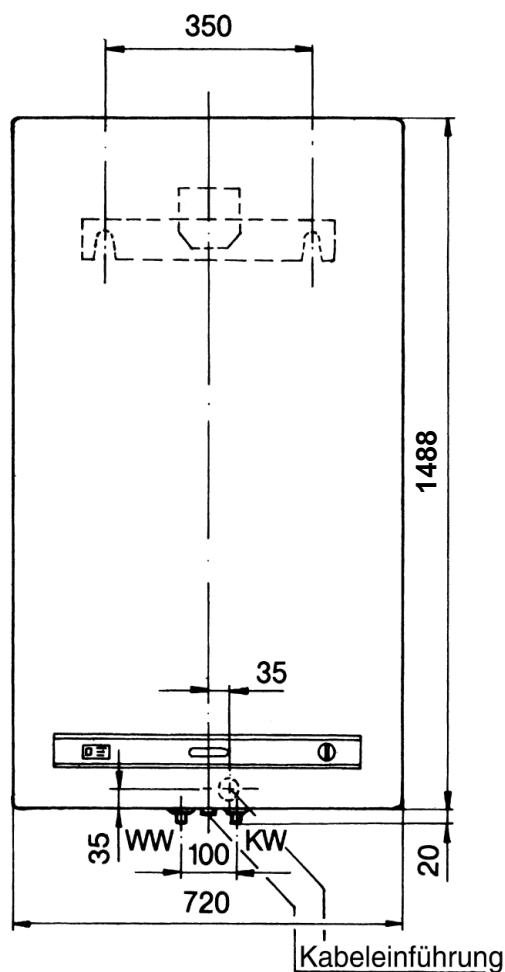

Artikel	1. Ausgabe	
Article	451511	1. Edition
Articolo		9-2019
Art. No	111341	Mut.
Wandboiler ATLANTIC WF150		
Boiler mural ATLANTIC WF150		
Bollitore a parete ATLANTIC WF150		

Die Massangaben in Millimeter verstehen sich unter dem Vorbehalt der Werkstoleranzen, eventuell späterer Änderungen sowie weiterer Montagemöglichkeiten. Die Haftung für Folgen fehlerhafter oder unvollständiger Massangaben ist ausgeschlossen (Art. 100 OR).

Les dimensions en millimètre s'entendent sous réserve des tolérances d'usine, d'éventuelles modifications ultérieures, de même que de nouvelles possibilités de montage. La responsabilité ne peut être engagée en cas de cotes manquantes ou erronées (CD art. 100).

Le dimensioni in millimetri s'intendono fatte salve le tolleranze di fabbricazione, le eventuali modifiche successive e le ulteriori alternative di montaggio. Si declina qualsiasi responsabilità per le conseguenze legate a dimensioni errate o incomplete (art. 100 CO).