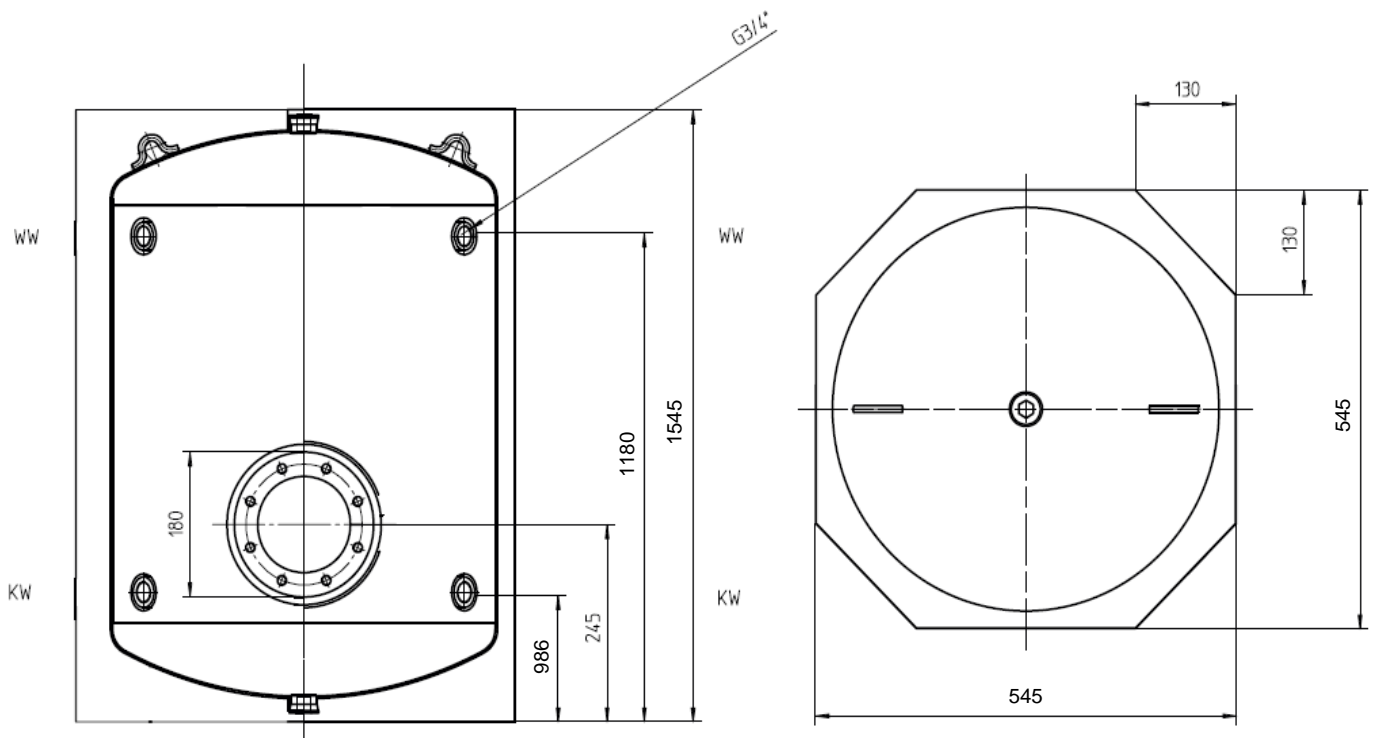

Artikel	1. Ausgabe	
Article	451520	1. Edition
Articolo		9-2019
Art. No	266480	Mut.
Einbauboiler ATLANTIC CE250EB		
Boiler armoire ATLANTIC CE250EB		
Bollitore armadio ATLANTIC CE250EB		

Die Massangaben in Millimeter verstehen sich unter dem Vorbehalt der Werkstoleranzen, eventuell späterer Änderungen sowie weiterer Montagemöglichkeiten. Die Haftung für Folgen fehlerhafter oder unvollständiger Massangaben ist ausgeschlossen (Art. 100 OR).

Les dimensions en millimètre s'entendent sous réserve des tolérances d'usine, d'éventuelles modifications ultérieures, de même que de nouvelles possibilités de montage. La responsabilité ne peut être engagée en cas de cotes manquantes ou erronées (CD art. 100).

Le dimensioni in millimetri s'intendono fatte salve le tolleranze di fabbricazione, le eventuali modifiche successive e le ulteriori alternative di montaggio. Si declina qualsiasi responsabilità per le conseguenze legate a dimensioni errate o incomplete (art. 100 CO).