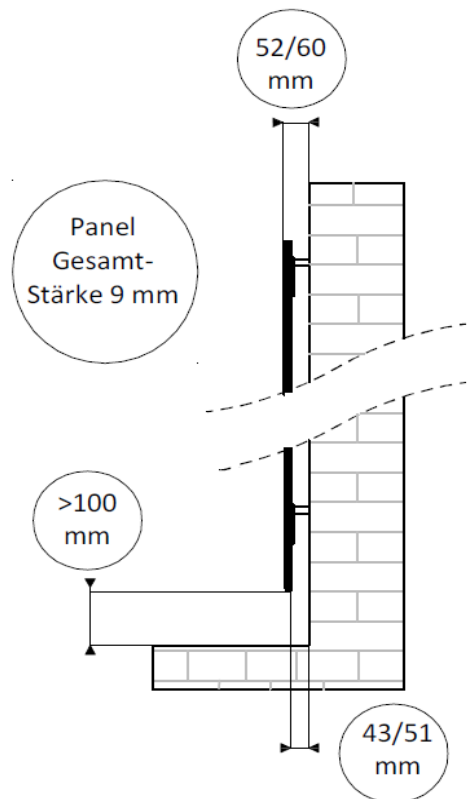

Kabel und Stecker schwarz: 130 cm
Câble et connecteur noir: 130 cm
Cavo e spina nero: 130 cm

- + : Befestigungspunkt
- + : point de fixation
- + : punto di fissaggio

Im Fall von senkrechter Installation befindet sich das Bedienungsfeld („Touchscreen“) auf der rechten Seite. Bei waagrechter Installation **muss** das Bedienungsfeld („Touchscreen“) auf der unteren Seite (Unterkante) sein.

En cas d'installation verticale, le panneau de contrôle ("Touchscreen") se trouve sur le côté droit. En cas d'installation horizontale, le panneau de commande ("Touchscreen") **doit se trouver** sur la face inférieure (bord inférieur).

In caso di installazione verticale, il pannello di controllo ("touch screen") si trova sul lato destro. In caso di installazione orizzontale, il pannello di controllo ("touch screen") **deve essere** sul lato inferiore (bordo inferiore).