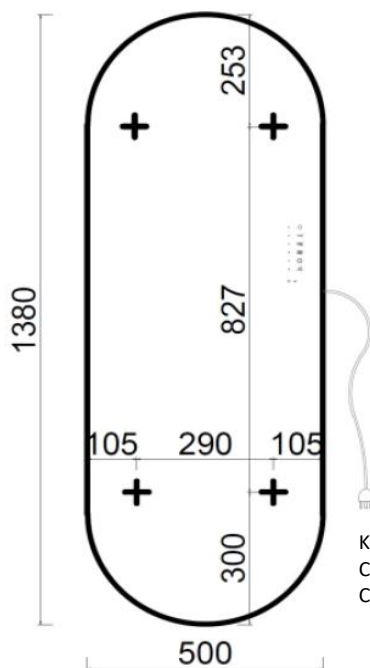

Kabel und Stecker schwarz: 130 cm
Câble et connecteur noir: 130 cm
Cavo e spina nero: 130 cm

- + : Befestigungspunkt
- + : point de fixation
- + : punto di fissaggio

Im Fall von senkrechter Installation befindet sich das Bedienungsfeld („Touchscreen“) auf der rechten Seite. Bei waagrechter Installation **muss** das Bedienungsfeld („Touchscreen“) auf der unteren Seite (Unterkante) sein.

En cas d'installation verticale, le panneau de contrôle ("Touchscreen") se trouve sur le côté droit. En cas d'installation horizontale, le panneau de commande ("Touchscreen") **doit se trouver** sur la face inférieure (bord inférieur).

In caso di installazione verticale, il pannello di controllo ("touch screen") si trova sul lato destro. In caso di installazione orizzontale, il pannello di controllo ("touch screen") **deve essere** sul lato inferiore (bordo inferiore).

Les dimensions en millimètre s'entendent sous réserve des tolérances d'usine, d'éventuelles modifications ultérieures, de même que de nouvelles possibilités de montage. La responsabilité ne peut être engagée en cas de cotes manquantes ou erronées (CD art. 100).